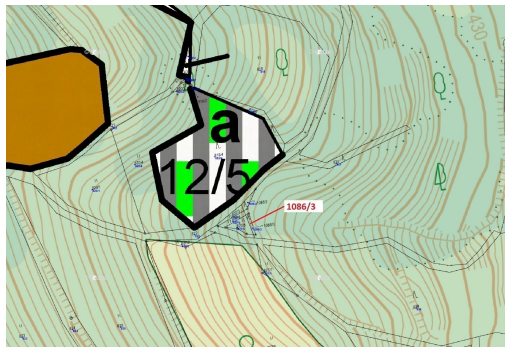

Lesní pozemek o výměře 18 m², podíl 9/10, katastrální území Zubrnice, obec Zubrnice, obec s rozšíře

40322, Zubrnice

3 000 Kč
za nemovitost

Vyřizuje
Call centrum
exdražby.cz
Tel.: +420 774 740 636
GSM: +420 774 740 636
E-mail:
dotazy@exdražby.cz

Celková plocha: 18 m²

Druh pozemku: les

POPIS NEMOVITOSTI: Lesní pozemek o výměře 18 m², parcelní číslo 1086/3, podíl 9/10, katastrální území Zubrnice, obec Zubrnice, obec s rozšířenou působností Ústí nad Labem, okres Ústí nad Labem, Ústecký kraj.