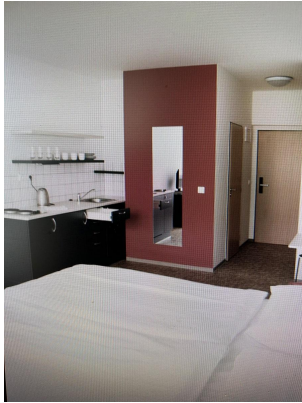

1+kk 28m Prah 5 Smíchov

Křížová, 15000, Praha 5, Praha

14 000 Kč

za měsíc

5500 Kč včetně služeb a energií

Vyřizuje

Jan Vodenka

Tel.: +420 608981561

GSM: +420 608981561

E-mail:

jan.vodenka@volny.cz

Dispozice bytu:	Atypický	Podlaží v domě:	3
Počet podlaží v domě:	4	Celková podlahová plocha:	28 m²
Druh objektu:	smíšená	Stav objektu:	velmi dobrý
Vlastnictví:	osobní	Umístění objektu:	klidná část obce
Topení:	Ústřední - dálkové	Energetická náročnost:	C - Úsporná

POPIS NEMOVITOSTI: Neplatíte provizi. Dlouhodobý pronájem apartmánu v uzavřeném areálu v areálu bývalého průmyslového podniku Apartmán je kompletně zařízený nábytkem a spotřebiči, možnost praní v prostorné společné prádelně. cena 19.500 Kč pro 1 osobu, 20.500 Kč pro 2 osoby včetně energií a služeb. Vratná kauce 1 nájmu, neplatíte provizi. Cizinci a studenti ano. Volné od 8.6., prohlídky dohodou.