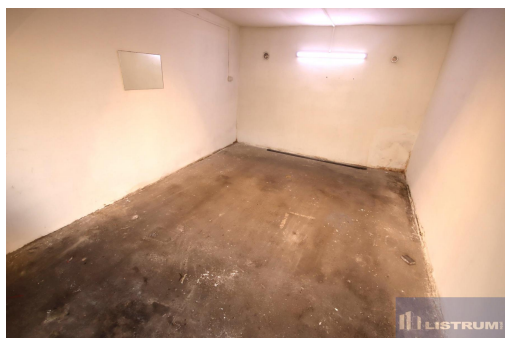

Pronájem garáže na ul. Na Vyhlídce, Karviná Nové Město

Na Vyhlídce, 73506, Karviná

1 600 Kč

za měsíc

Kauce 3.200,-Kč, provize
RK 1.600,-Kč.

Vyřizuje

Jaromír Kohut

Tel.: +420 596811051

GSM: +420 777663670

E-mail:

kohut.jaromir@realitydrk.cz

Počet podlaží v domě:

Stav objektu:

velmi dobrý

Druh objektu:

cihlová

Umístění objektu:

okraj obce

POPIS NEMOVITOSTI: Nabízíme k pronájmu garáž v osobním vlastnictví na ul. Na Vyhlídce, Karviná Nové Město. Garáž je umístěna v garážové lokalitě.

Stavba je po částečné rekonstrukci, když byla provedena rekonstrukce střechy včetně krytiny (IPA), omítky a rozvody elektřiny, na vratech 2 zámky, elektřina 230 V se samostatným elektroměrem.

Užitná plocha garáže je 20 m².

K dispozici ihned.

Nájemné 1.600,-Kč/měs, Kauce 3.200,-Kč, provize RK 1.600,-Kč. Odběr elektřiny bude převeden na nájemce.