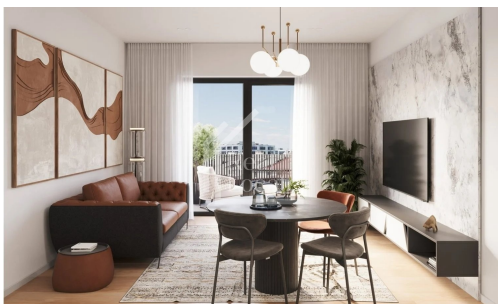

Pronájem byt, 3+kk, 59.80m², Košická, terasa 12.40m², Praha 10 - Vršovice

Košická, 10100, Praha 10, Praha

33 500 Kč
za měsíc

Vyřizuje

Pavlína Prokešová

Tel.: +420 604 189 964

GSM: +420 739 259 388

E-mail:

pavlina@reallocate.cz

Dispozice bytu:	3+kk	Podlaží v domě:	2
Počet podlaží v domě:	1	Celková podlahová plocha:	60 m²
Druh objektu:	cihlová	Stav objektu:	novostavba
Vlastnictví:	osobní	Umístění objektu:	centrum obce
Doprava:	MHD	Voda:	Vodovod
Odpad:	Kanalizace	Energetická náročnost:	G - Mimořádně nehospodárná

POPIS NEMOVITOSTI: Nabízíme k pronájmu světlý a prostorný byt o dispozici 3+kk, ve 2.NP nacházející se v