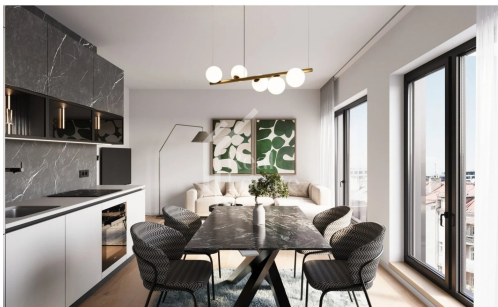

Pronájem byt, 3+kk, 59.80m², Košická, terasa 12.40m², Praha 10 - Vršovice

Košická, 10100, Praha 10, Praha

33 500 Kč
za měsíc

Vyřizuje

Pavlína Prokešová

Tel.: +420 604 189 964

GSM: +420 739 259 388

E-mail:

pavlina@reallocate.cz

Dispozice bytu:	3+kk	Podlaží v domě:	2
Počet podlaží v domě:	1	Celková podlahová plocha:	60 m²
Druh objektu:	cihlová	Stav objektu:	novostavba
Vlastnictví:	osobní	Umístění objektu:	centrum obce
Doprava:	MHD	Voda:	Vodovod
Odpad:	Kanalizace	Energetická náročnost:	G - Mimořádně nehospodárná

POPIS NEMOVITOSTI: Nabízíme k pronájmu světlý a prostorný byt o dispozici 3+kk, ve 2.NP nacházející se v