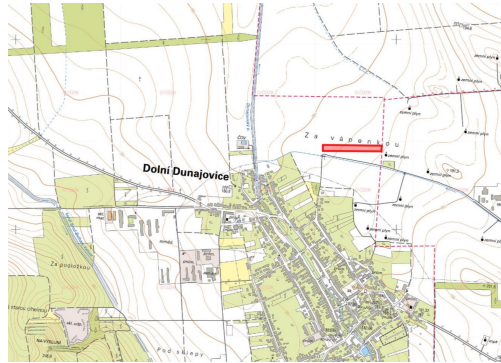

MojePole.cz

Prodej - Pozemky

číslo zakázky: 9068-3

Zemědělská půda, prodej, Dolní Dunajovice, Břeclav

69185, Dolní Dunajovice

772 684 Kč
za nemovitost

Vyřizuje

Ondřej Dopirák

Tel.: +420 730779162

GSM: +420 730779162

E-mail:

dopirak@mojepole.cz

Celková plocha: 9 787 m²

Druh pozemku: zemědělská

POPIS NEMOVITOSTI: V exkluzivním zastoupení majitele nabízím prémiový pozemek.

SPECIFIKACE POZEMKU

- -> poloha přímo u obce
- -> přímá dostupnost po komunikaci
- -> pravidelný tvar
- -> rovinný terén
- -> mimořádně vysoká bonita 17,37 Kč

Parcelu můžete najít na katastru nemovitostí zapsanou na KÚ Dolní Dunajovice, listu vlastnictví 1323 a číslem parcely 5455.

Kombinací vysoké bonity a polohou se jedná o atraktivní příležitost nejen pro stávající zemědělce, ale i investory. Bonita půdy vyjadřuje produkční schopnost půdy. Nejvyšší naměřená hodnota v ČR je 19,79 Kč. Nabízený pozemek je tak vhodný i pro náročné plodiny s vyšší hodnotou.

Kontaktujte mne pro zájem o koupit nebo dotazy. Cena je uvedena včetně provize a souvisejících právních služeb.