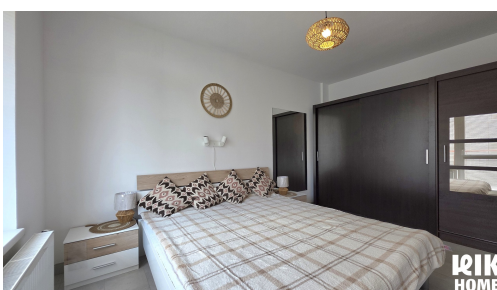

KLIK HOME

Pronájem - Byty

číslo zakázky: 00138

Pronájem bytu 2+kk 62 m², Praha - Michle

Baarova, 14000, Praha 4, Praha

31 000 Kč

za měsíc

+ 3500,- Kč poplatky za služby spojené s užíváním nemovitostí; + převod dodávek elektrické energie a

Vyřizuje

Bc. Nikita Chaljutkin

Tel.: +420 775 365 660

GSM: +420 792 556 124

E-mail:

chaljutkin.nikita@klik-home.cz

Bezbariérový byt:	ano	Dispozice bytu:	2+kk
Podlaží v domě:	4	Počet podlaží v domě:	4
Celková podlahová plocha:	62 m²	Druh objektu:	cihlová
Stav objektu:	velmi dobrý	Stáří objektu:	2004
Vlastnictví:	osobní	Výška stropu:	2.7
Lodžie:	6 m²	Sklep:	3 m²
Umístění objektu:	klidná část obce	Elektrina:	Elektro - 230 V
Voda:	Vodovod	Telekomunikace:	Telefon; Internet
Plyn:	Plynovod	Topení:	Ústřední - elektrické; Jiné
Odpad:	Kanalizace	Energetická náročnost:	G - Mimořádně nehospodárná