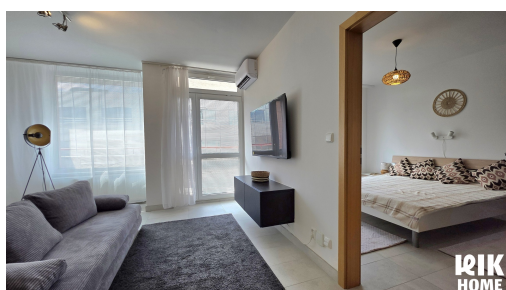

KLIK HOME

Pronájem - Byty

číslo zakázky: 00138

Pronájem bytu 2+kk 62 m², Praha - Michle

Baarova, 14000, Praha 4, Praha

31 000 Kč

za měsíc

+ 3500,- Kč poplatky za služby spojené s užíváním nemovitostí; + převod dodávek elektrické energie a

Vyřizuje

Bc. Nikita Chaljutkin

Tel.: +420 775 365 660

GSM: +420 792 556 124

E-mail:

chaljutkin.nikita@klik-home.cz

Bezbariérový byt:	ano	Dispozice bytu:	2+kk
Podlaží v domě:	4	Počet podlaží v domě:	4
Celková podlahová plocha:	62 m²	Druh objektu:	cihlová
Stav objektu:	velmi dobrý	Stáří objektu:	2004
Vlastnictví:	osobní	Výška stropu:	2.7
Lodžie:	6 m²	Sklep:	3 m²
Umístění objektu:	klidná část obce	Elektrina:	Elektro - 230 V
Voda:	Vodovod	Telekomunikace:	Telefon; Internet
Plyn:	Plynovod	Topení:	Ústřední - elektrické; Jiné
Odpad:	Kanalizace	Energetická náročnost:	G - Mimořádně nehospodárná