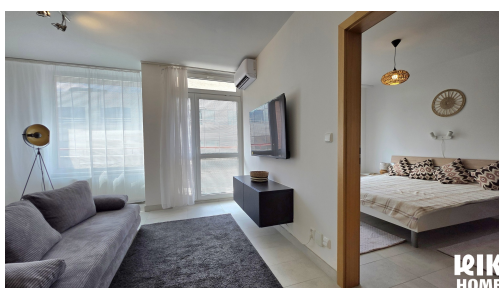

KLIK HOME

Pronájem - Byty

číslo zakázky: 00138

Pronájem bytu 2+kk 62 m², Praha - Michle

Baarova, 14000, Praha 4, Praha

28 000 Kč

za měsíc

+ 7000,- Kč poplatky za služby spojené s užíváním nemovitostí, včetně DPH, včetně poplatků, + provi

Vyřizuje

Bc. Nikita Chaljutkin

Tel.: +420 775 365 660

GSM: +420 792 556 124

E-mail:

chaljutkin.nikita@klik-home.cz

Bezbariérový byt:	ano	Dispozice bytu:	2+kk
Podlaží v domě:	4	Počet podlaží v domě:	4
Celková podlahová plocha:	62 m²	Druh objektu:	cihlová
Stav objektu:	velmi dobrý	Stáří objektu:	2004
Vlastnictví:	osobní	Výška stropu:	2.7
Lodžie:	6 m²	Sklep:	3 m²
Umístění objektu:	klidná část obce	Elektrina:	Elektro - 230 V
Voda:	Vodovod	Telekomunikace:	Telefon; Internet
Plyn:	Plynovod	Topení:	Ústřední - elektrické; Jiné
Odpad:	Kanalizace	Energetická náročnost:	G - Mimořádně nehospodárná