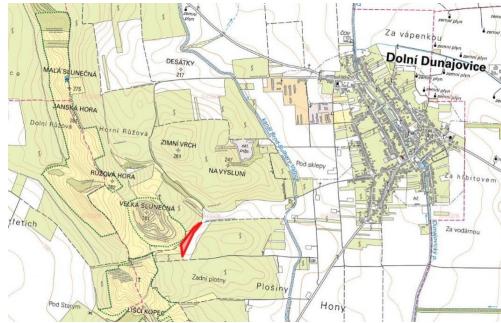

MojePole^{CZ}

Prodej - Pozemky

číslo zakázky: 9070-3

Zemědělská půda, prodej, Dolní Dunajovice, Břeclav

69185, Dolní Dunajovice

782 552 Kč
za nemovitost

Vyřizuje

Ondřej Dopirák

Tel.: +420 730779162

GSM: +420 730779162

E-mail:

dopirak@mojepole.cz

Celková plocha: 9 912 m²

Druh pozemku: zemědělská

POPIS NEMOVITOSTI: Nabízím prodej zemědělského pozemku v katastrálním území Dolní Dunajovice. Parcela je k prodeji do výlučného vlastnictví.

- list vlastnictví 1323
- parcelní číslo 6717
- výměra 9 912 m²
- orná půda
- nadprůměrná bonita v rámci katastru i ČR - BPEJ 14,58 Kč
- přístupnost po obecní cestě
- zemědělsky atraktivní lokalita

Pozemek nabízím k prodeji v zastoupení majitele. Kontaktujte mě pro více informací.