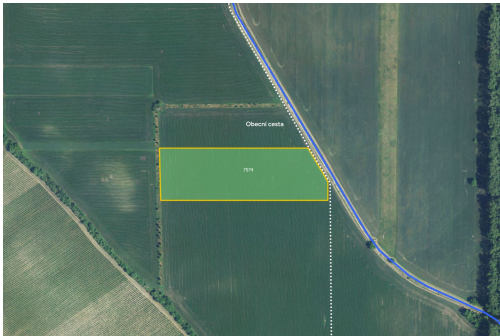

MojePole.cz

Prodej - Pozemky

číslo zakázky: 9073-3

Zemědělská půda, prodej, Dolní Dunajovice, Břeclav

69185, Dolní Dunajovice

2 337 157 Kč
za nemovitost

Vyřizuje

Ondřej Dopirák

Tel.: +420 730779162

GSM: +420 730779162

E-mail:

dopirak@mojepole.cz

Celková plocha: 29 603 m²

Druh pozemku: zemědělská

POPIS NEMOVITOSTI: V exkluzivním zastoupení majitele nabízím prodej zemědělského pozemku v katastrálním území Dolní Dunajovice.

- list vlastnictví 1323
- parcelní číslo 7574
- výměra 29 601 m²
- orná půda
- výlučné vlastnictví
- nadprůměrná bonita v rámci katastru i ČR - BPEJ 14,94 Kč
- přístupnost po obecní cestě
- zemědělsky atraktivní lokalita

Bonita měřena BPEJ se pohybuje mezi 1-20 Kč. Vyjadřuje produkční schopnost půdy. Tato půda je prémiové kvality.

Kontaktujte mě pro více informací.