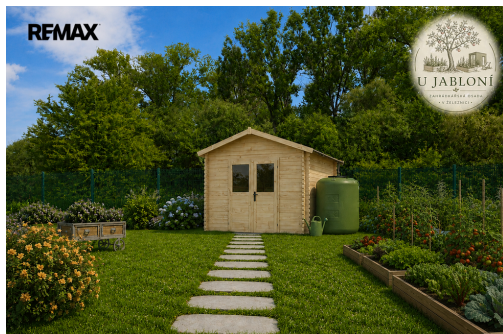

Zahrádka v osadě U Jabloní, Železnice, 448 m²

Zámecká, Železnice

590 000 Kč
za nemovitost

Vyřizuje

Pavlína Chuchlíková

GSM: +420737855077

E-mail:

pavlina.chuchlikova@re-max.cz

Celková plocha: 448 m²

Umístění objektu: okraj obce

Komunikace: neupravená

Druh pozemku: zahrada

Doprava: vlak; silnice; autobus

POPIS NEMOVITOSTI: Ve výhradním zastoupení nabízím k prodeji zahrádku v nově vznikající osadě nedaleko Jičína, obce Železnice.

Klidné, krásné, nerušené místo, s výhledem na přírodní památku - kopec Zebín. Právě tam nyní vzniká soubor zahrádek v ovocném sadu s názvem "U Jabloní". Majitelem pečlivě vymyšlený koncept, který má ambici uspokojit jednotlivce, páry i rodiny hledající odpočinek, zahradničení, sadaření, včelaření, chov drůbeže a především relax v přírodě.

Celkem 12 ks zahrádek o přibližné výměře 450 m², z nichž každá ve "standardní výbavě" nabídne:

- dřevěný zahradní domek o rozměru 4x3m na betonové podezdívce
- oplocený kousek vlastního pozemku s brankou a vjezdovou bránou
- nádoba na dešťovou vodu
- malá solární FVE (světlo + USB)
- vyvýšený záhon
- kompostér
- fóliovník

Nyní si lze přednostně vybrat konkrétní zahrádku, která se liší počtem, druhem a umístěním již vzrostlých stromů.