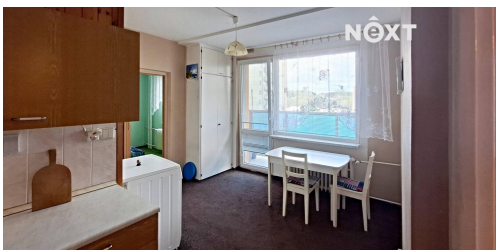

Pronájem byt 2+1, 58m²

Smetanova, 35735, Chodov

8 000 Kč
za měsíc

Vyřizuje
Michaela Tripalová
Tel.: 800 700 099
GSM: +420 725 173 088
E-mail:
info@nextreality.cz

Dispozice bytu:	2+1	Podlaží v domě:	5
Počet podlaží v domě:	14	Celková podlahová plocha:	58 m²
Druh objektu:	panelová	Stav objektu:	dobrý
Vlastnictví:	osobní	Energetická náročnost:	G - Mimořádně nevhodná

POPIS NEMOVITOSTI: Nabízíme k dlouhodobému pronájmu světlý a útulný byt o dispozici 2+1 a výměře 58 m², který se nachází v 5. nadzemním podlaží panelového domu v ulici Smetanova v Chodově.

Byt je částečně vybavený, vhodný pro jednotlivce, pár i menší rodinu a je připraven k okamžitému nastěhování. Součástí bytu je také prostorný balkon přístupný z obývacího pokoje i kuchyně.

Měsíční platba za pronájem = nájem 8.000,- + služby dle počtu užívajících osob (1os cca 5.000,-, 2os cca 6.000,-, 3os cca 7.000,-) + energie v režii nájemníka. Při podpisu NS je nutné složit kauci rovnající se dvojnásobku celkového měsíčního nájmu a poplatek RK.

Majitel si vyhrazuje právo výběru nájemníka a preferuje solventního, zaměstnaného zájemce bez exekucí. Neváhejte nás kontaktovat pro více informací nebo pro sjednání prohlídky. Pro komunikaci uvádějte evidenční číslo zakázky N117931.