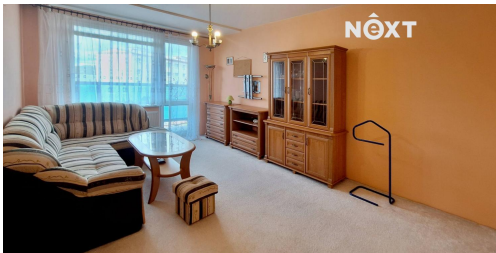

Pronájem byt 2+1, 58m²

Smetanova, 35735, Chodov

8 000 Kč
za měsíc

Vyřizuje
Michaela Tripalová
Tel.: 800 700 099
GSM: +420 725 173 088
E-mail:
info@nextreality.cz

Dispozice bytu:	2+1	Podlaží v domě:	5
Počet podlaží v domě:	14	Celková podlahová plocha:	58 m²
Druh objektu:	panelová	Stav objektu:	dobrý
Vlastnictví:	osobní	Energetická náročnost:	G - Mimořádně nevhodná

POPIS NEMOVITOSTI: Nabízíme k dlouhodobému pronájmu světlý a útulný byt o dispozici 2+1 a výměře 58 m², který se nachází v 5. nadzemním podlaží panelového domu v ulici Smetanova v Chodově.

Byt je částečně vybavený, vhodný pro jednotlivce, pár i menší rodinu a je připraven k okamžitému nastěhování. Součástí bytu je také prostorný balkon přístupný z obývacího pokoje i kuchyně.

Měsíční platba za pronájem = nájem 8.000,- + služby dle počtu užívajících osob (1os cca 5.000,-, 2os cca 6.000,-, 3os cca 7.000,-) + energie v režii nájemníka. Při podpisu NS je nutné složit kauci rovnající se dvojnásobku celkového měsíčního nájmu a poplatek RK.

Majitel si vyhrazuje právo výběru nájemníka a preferuje solventního, zaměstnaného zájemce bez exekucí. Neváhejte nás kontaktovat pro více informací nebo pro sjednání prohlídky. Pro komunikaci uvádějte evidenční číslo zakázky N117931.