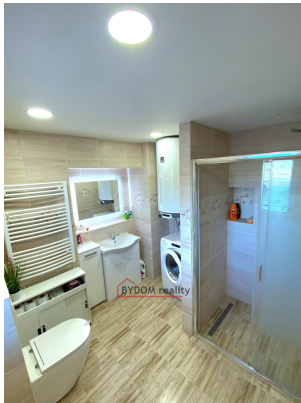

Prodej rodinného domu 100 m², Prostiboř - Telice

34901, Telice, Prostiboř

3 700 000 Kč
za nemovitost

Vyřizuje

Sabina Kiewegová

Tel.: +420 603 542 230

GSM: +420 603 542 230

E-mail:

kiewegova@bydomreality.cz

Z

Poloha objektu:	samostatný	Druh objektu:	smíšená
Stav objektu:	velmi dobrý	Počet podlaží v objektu:	1
Typ domu:	přízemní	Zastavěná plocha:	100 m²
Užitná plocha:	100 m²	Plocha parcely:	1138 m²
Ostatní:	Garáž	Doprava:	dálnice; autobus
Komunikace:	asfaltová	Elektrina:	Elektro - 230 V; Elektro - 400 V
Topení:	Lokální - tuhá paliva	Energetická náročnost:	G - Mimořádně nevhodná

POPIS NEMOVITOSTI: Nabízíme k prodeji dům o dispozici 3+kk s terasou a výhledem na rybník v obci Telice u Kladruhu.

V přízemí domu se nachází vstupní chodba se schodištěm do podkrovní, ložnice, prostorná kuchyně spojená s obývacím pokojem a nová koupelna s toaletou. V podkroví se dále nachází letní pokoj a prostorná půda vhodná k vybudování další místnosti.

Dům disponuje několika praktickými přístavkami, které jsou součástí prodeje: samostatná „pánská klubovna“ se vstupem ze dvora - ideální pro relax, rodinné posezení nebo hobby, sklep, dílna a místnost na dřevo, lze využít jako další úložný prostor na cokoli a samostatná prostorná garáž.

V domě je dělaná z větší části nová elektroinstalace, rozvody vody v plastu, vyvločkování komínu. Vytápění je řešeno krbovými kamny v každé místnosti.

Obec nabízí klidné prostředí s výbornou dostupností na dálnici (15 minut jízdy). Veškerá občanská vybavenost se nachází v Kladruhu (10 minut jízdy), Stříbro (15 minut jízdy), Horšovský Týn (15 minut jízdy). Doporučujeme