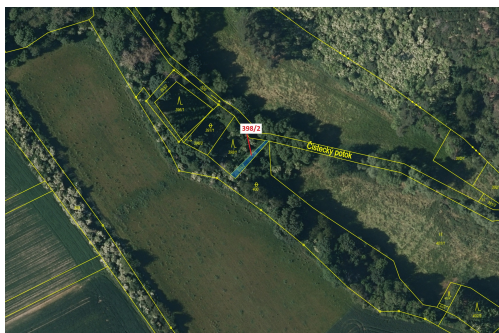

Lesní pozemek o výměře 63 m², podíl 1/1, katastrální území Břežany u Rakovníka, obec Břežany, obec s 27034, Břežany

10 000 Kč
za nemovitost

Vyřizuje
Call centrum
exdrazby.cz
Tel.: +420 774 740 636
GSM: +420 774 740 636
E-mail:
dotazy@exdrazby.cz

Celková plocha: 63 m²

Druh pozemku: les

POPIS NEMOVITOSTI: Lesní pozemek o výměře 63 m², parcelní číslo 398/2, podíl 1/1, katastrální území Břežany u Rakovníka, obec Břežany, obec s rozšířenou působností Rakovník, okres Rakovník, Středočeský kraj.