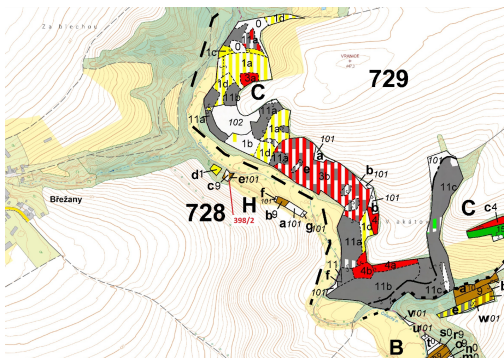

Lesní pozemek o výměře 63 m², podíl 1/1, katastrální území Břežany u Rakovníka, obec Břežany, obec s 27034, Břežany

10 000 Kč
za nemovitost

Vyřizuje
Call centrum
exdrazby.cz
Tel.: +420 774 740 636
GSM: +420 774 740 636
E-mail:
dotazy@exdrazby.cz

Celková plocha: 63 m²

Druh pozemku: les

POPIS NEMOVITOSTI: Lesní pozemek o výměře 63 m², parcelní číslo 398/2, podíl 1/1, katastrální území Břežany u Rakovníka, obec Břežany, obec s rozšířenou působností Rakovník, okres Rakovník, Středočeský kraj.