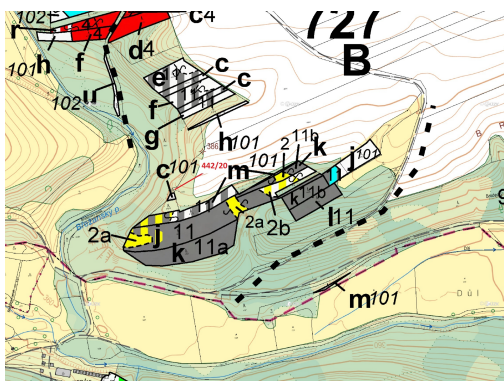

## Lesní pozemek o výměře 33 m<sup>2</sup>, podíl 1/1, katastrální území Břežany u Rakovníka, obec Břežany, obec s

27034, Břežany

**10 000 Kč**  
za nemovitost

Vyřizuje  
**Call centrum**  
**exdrazby.cz**  
**Tel.:** +420 774 740 636  
**GSM:** +420 774 740 636  
**E-mail:**  
[dotazy@exdrazby.cz](mailto:dotazy@exdrazby.cz)

**Celková plocha:** 33 m<sup>2</sup>

**Druh pozemku:** les

**POPIS NEMOVITOSTI:** Lesní pozemek o výměře 33 m<sup>2</sup>, parcelní číslo 442/20, podíl 1/1, katastrální území Břežany u Rakovníka, obec Břežany, obec s rozšířenou působností Rakovník, okres Rakovník, Středočeský kraj.