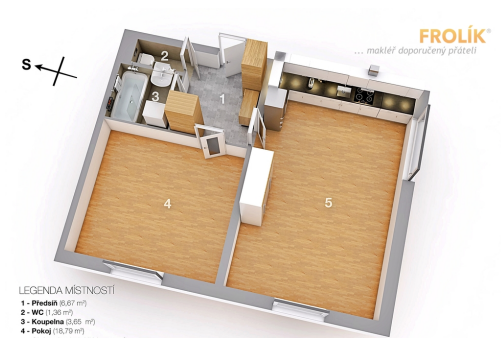

Byt 2+kk (62 m2) - Hostivice, Zimní

Zimní, Hostivice

22 000 Kč

za měsíc

+ poplatky

Vyřizuje

Robert Frolík

Tel.: 608 022 369

GSM: 608 022 369

E-mail:

mail@robertfrolik.cz

Dispozice bytu: 2+kk

Počet podlaží v domě: 3

Druh objektu: cihlová

Vlastnictví: družstevní

Doprava: vlak; silnice; MHD;
autobus

Voda: Vodovod

Odpad: Kanalizace

Podlaží v domě: 3

Celková podlahová plocha: 62 m²

Stav objektu: velmi dobrý

Umístění objektu: klidná část obce

Elektrina: Elektro - 230 V

Telekomunikace: Telefon; Internet

Energetická náročnost: C - Úsporná

POPIS NEMOVITOSTI: Hostivice, ulice Zimní. Super místo k bydlení! Klidná ulice, pár kroků do centra, na MHD, na vlak, za nákupy i do Višnovky. A jestli máte dítě, tak i do školky a do školy. Potřebujete jezdit do Prahy? Autem i MHD jste za 10 min. na Bílé hoře.

Ve 2. patře družstevního cihlového domu bez výtahu (z roku 2000) si můžete pronajmout velký byt 2+kk o výměře 62 m2. Majitel tu nechá kompletní kuchyni (linka s vestavěnými spotřebiči - lednice s mrazákem, indukční varná deska, el. horkovzdušná trouba Bosch, digestoř, myčka), šatní skříň v obývací, vestavěné skříňky v chodbě a v koupelně pračku se sušičkou (obojí Bosch). Dětský pokoj (ložnice) bude prázdný.

Byt má okna na západ, do zahrady, kam si můžete jít i posedět nebo grilovat na společném grilu. Je vytápěn ze společné plynové kotelny a má všechna vlastní měření. V koupelně je vana se sprchovou zástěnou, topný žebřík a automatické větrání s čidlem vlhkosti. Okna jsou dřevěná s dvojskly. Podlahy v pokojích jsou vinylové. Světla v