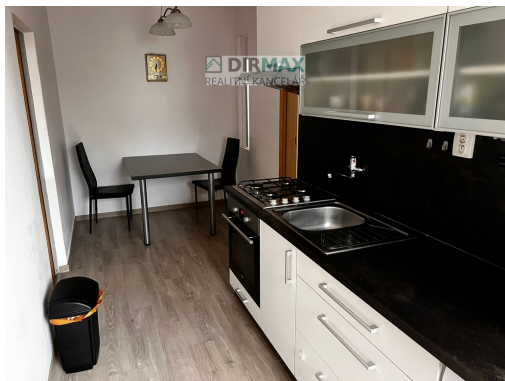

Pronájem bytu 3+1, 69 m², Popelnicová ulice, Plzeň - Doubravka

Popelnicová, Plzeň 4, Plzeň

17 000 Kč

za měsíc

Nájem 17.000,- Kč + energii si bude nájemce hradit sám podle spotřeby + zálohy na služby 3.000,- Kč + vratná kauce 30.000,- Kč + provize

Vyřizuje

Eliška Vostracká

Tel.: +420 607 889 595

GSM: +420 607 075 338

E-mail:

eliska.vostracka@dirmax.cz

Dispozice bytu:	3+1	Podlaží v domě:	4
Počet podlaží v domě:	6	Celková podlahová plocha:	69 m²
Druh objektu:	panelová	Stav objektu:	po rekonstrukci
Vlastnictví:	osobní	Umístění objektu:	klidná část obce
Plyn:	Plynovod	Odpad:	Kanalizace
Energetická náročnost:	C - Úsporná		

POPIS NEMOVITOSTI: Ve výhradním zastoupení vám nabízíme pronájem pěkného bytu 3+1, který se nachází v 6.NP panelového domu v ulici Popelnicová Plzeň Doubravce. V domě je výtah. V bytě zůstává kuchyňská linka včetně spotřebičů, myčka, lednička, pračka, sušička a nábytek viz fotografie.

Vytápění a ohřev vody dálkově. K bytu náleží komora v mezipatře. Parkování před i za domem. Jedná se o velice pěknou, klidnou a vyhledávanou lokalitu s veškerou občanskou vybaveností i dostupností MHD. K pronájmu bude volný od 1.7.2026, prohlídky možné na začátku června. Více informací u RK. Energetická náročnost "C".