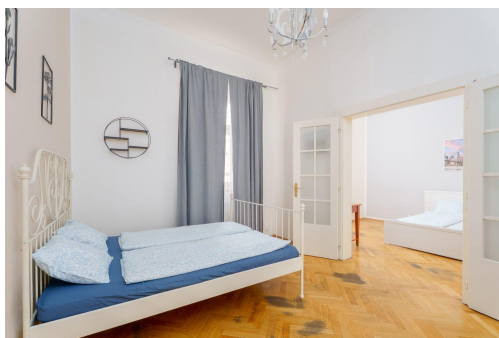

Pronájem bytu 3 + 1, 90 m², Praha 2, Nové Město

Vyšehradská, 12800, Praha 2, Praha

34 900 Kč

za měsíc

Poplatky 10000 včetně
internetu a elektřiny

Vyřizuje

Bc. Igor Chotinskij

Tel.: +420 773654888

GSM: +420 773654888

E-mail: info@smartrelo.cz

Dispozice bytu: 3+1

Počet podlaží v domě: 4

Druh objektu: cihlová

Vlastnictví: osobní

Doprava: silnice; MHD; autobus

Podlaží v domě: 2

Celková podlahová plocha: 90 m²

Stav objektu: dobrý

Umístění objektu: centrum obce

Topení: Ústřední - dálkové

POPIS NEMOVITOSTI: ID: VysehMar

Pronájem bytu 3+1, 90 m and sup2; Praha 2, Nové Město