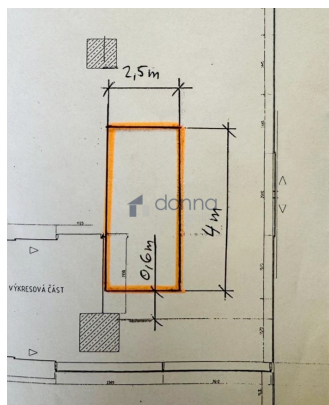

Pronájem obchodního prostoru 10 m² Na Poříčí Praha 1 - Nové Město

Na Poříčí, Praha 1, Praha

41 000 Kč
za měsíc

Plus služby
315,-Kč/m²/měsíc, plus
spotřeba vody a elektřiny,
plus DPH, plus provize RK

Vyřizuje

Oksana Turri

Tel.: 603 392 747

GSM: 603 392 747

E-mail:

turri@donnareality.cz

Plocha kanceláří: 10 m²

Stav objektu: velmi dobrý

Umístění objektu: centrum obce

Druh objektu: montovaná

Druh prostor: Obchodní

Energetická náročnost: G - Mimořádně
nehospodárná

POPIS NEMOVITOSTI: Nabízíme pronájem obchodního prostoru o celkové ploše 10 m², v nákupní galerii, na lukrativní adrese v ulici Na Poříčí, Praha 1 - Nové Město.

Jedná se o prostor v přízemí hned vedle vchodu do nákupní galerie, s obrovskou průchodností zákazníků. Obchodní centrum zůstává klíčovou nákupní destinací v Praze s vysokou návštěvností. Díky poloze máte vše na dosah ruky, linky metra Náměstí Republiky, Florenc jsou od budovy vzdáleny pouze několik desítek metrů. V okolí najdete veškerou občanskou vybavenost. Prostory jsou dostupné ihned k pronájmu.