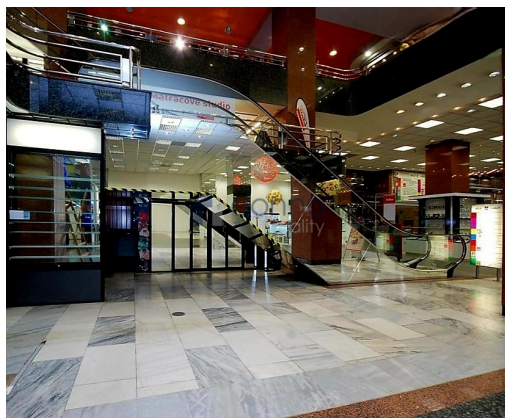

Pronájem obchodního prostoru 10 m² Na Poříčí Praha 1 - Nové Město

Na Poříčí, Praha 1, Praha

41 000 Kč
za měsíc

Plus služby
315,-Kč/m²/měsíc, plus
spotřeba vody a elektřiny,
plus DPH, plus provize RK

Vyřizuje

Oksana Turri

Tel.: 603 392 747

GSM: 603 392 747

E-mail:

turri@donnareality.cz

Plocha kanceláří: 10 m²

Stav objektu: velmi dobrý

Umístění objektu: centrum obce

Druh objektu: montovaná

Druh prostor: Obchodní

Energetická náročnost: G - Mimořádně
nehospodárná

POPIS NEMOVITOSTI: Nabízíme pronájem obchodního prostoru o celkové ploše 10 m², v nákupní galerii, na lukrativní adrese v ulici Na Poříčí, Praha 1 - Nové Město.

Jedná se o prostor v přízemí hned vedle vchodu do nákupní galerie, s obrovskou průchodností zákazníků. Obchodní centrum zůstává klíčovou nákupní destinací v Praze s vysokou návštěvností. Díky poloze máte vše na dosah ruky, linky metra Náměstí Republiky, Florenc jsou od budovy vzdáleny pouze několik desítek metrů. V okolí najdete veškerou občanskou vybavenost. Prostory jsou dostupné ihned k pronájmu.