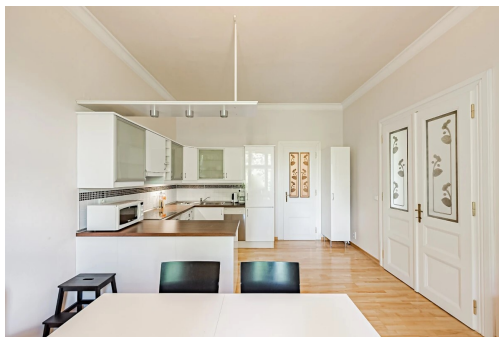

Pronájem částečně zařízeného bytu: Praha 2 - Nové Město, Dřevná

Dřevná, Praha 2, Praha

58 000 Kč

za měsíc

+ poplatky 9.000,-Kč

Vyřizuje

Dagmar Suchardová,

ORION Realit, s.r.o.

Tel.: 739544411

GSM: 739544411

E-mail: info@orionreal.cz

Dispozice bytu: 3+1

Počet podlaží v domě: 1

Druh objektu: cihlová

Vlastnictví: osobní

Energetická náročnost: G - Mimořádně nevhodná

Podlaží v domě: 3

Celková podlahová plocha: 108 m²

Stav objektu: velmi dobrý

Umístění objektu: centrum obce

POPIS NEMOVITOSTI: Nabízíme k pronájmu částečně zařízený byt 3+1 s balkonem ve 2. patře zrekonstruovaného secesního domu s výtahem v Praze 2 - Nové Město. Byt se zachovalými původními prvky s plochou 108 m² nabízí prostornou vstupní halu, kuchyň vybavenou všemi spotřebiči a jídelní částí, obývací pokoj s krásným výhledem na řeku, 2 ložnice situované do klidného vnitrobloku, 1 koupelnu s vanou, toaletou a bidetem, šatnu. K vybavení bytu patří dřevěné parkety, dlažba, pračka se sušičkou, plynové topení, satelit, TV, videotelefon, bezpečnostní dveře, alarm. Lokalita s výbornou občanskou vybaveností a dopravní dostupností. Pár minut chůze od Náplavky, kde se každou sobotu pořádají oblíbené farmářské trhy. V okolí jsou restaurace, kavárny, bistra, obchody, nedaleko je nákupní centrum Nový Smíchov. Procházkou lze dojít na Slovanský ostrov. Jen pár minut od domu je tramvajová zastávka a stanice metra Karlovo náměstí. Kauce ve výši 1 měsíčního nájmu.