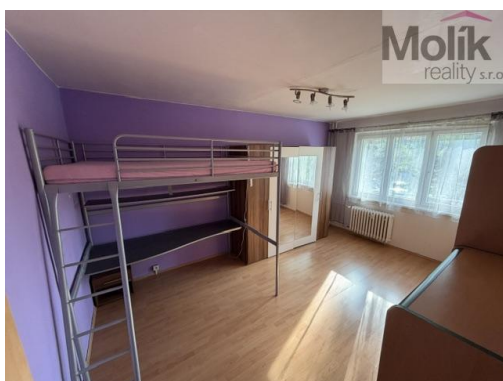

Pronájem bytové jednotky 2+1, 55 m², Most ulice tř. Budovatelů

tř. Budovatelů, 43401, Most

10 500 Kč
za měsíc

Vyřizuje

Ing. Stanislav Hradecký

Tel.: +420 775999663

GSM: +420 775999663

E-mail:

hradeckys@seznam.cz

Dispozice bytu:	2+1	Podlaží v domě:	1
Počet podlaží v domě:	6	Celková podlahová plocha:	55 m²
Druh objektu:	panelová	Stav objektu:	dobrý
Vlastnictví:	družstevní	Umístění objektu:	centrum obce
Doprava:	MHD; autobus	Elektrina:	Elektro - 230 V
Voda:	Místní zdroj vody	Telekomunikace:	Internet
Plyn:	Individuální; Plynovod	Topení:	Ústřední - dálkové
Odpad:	Kanalizace	Energetická náročnost:	D - Méně úsporná

POPIS NEMOVITOSTI: Nabízíme k dlouhodobému pronájmu družstevní bytovou jednotku 2+1 o celkové velikosti bytu 55 m². Dům ve kterém se bytová jednotka nachází prošel kompletní revitalizací (zateplení, vstupní vchodové dveře, domovní rozvody.....). Předmětná bytová jednotka se nachází v 1 podlaží. Ten prošel částečnou rekonstrukcí (sociální zařízení, podlahy, štuky.....). V celém bytě jsou instalována plastová okna. Podlahy v bytě jsou v kombinaci plovoucí podlahy a dlažby. Součástí bytu je i sklepní kóje. Možno využít i výtah. Občanská vybavenost v místě je velmi dobrá (obchody, služby, škola, školka, MHD, autobus, obchodní nákupní středisko Central....). V případě zájmu nutno při podpisu smlouvy složit nájemné na daný měsíc ve výši 10.500,- Kč (2 osoby) a dále pak dvakrát jistotu ve výši celkového nájemného z toho jedna je vratná. pro případné doplňující informace volejte 7 dní v týdnu.