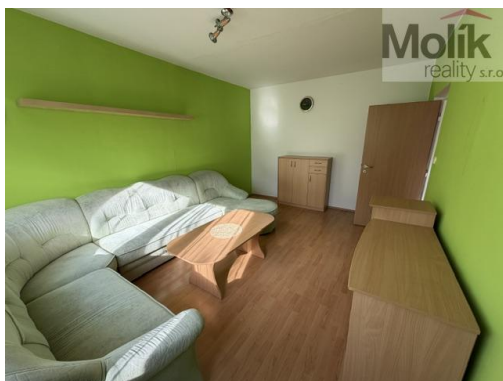

Pronájem bytové jednotky 2+1, 55 m², Most ulice tř. Budovatelů

tř. Budovatelů, 43401, Most

10 500 Kč
za měsíc

Vyřizuje

Ing. Stanislav Hradecký

Tel.: +420 775999663

GSM: +420 775999663

E-mail:

hradeckys@seznam.cz

Dispozice bytu:	2+1	Podlaží v domě:	1
Počet podlaží v domě:	6	Celková podlahová plocha:	55 m²
Druh objektu:	panelová	Stav objektu:	dobrý
Vlastnictví:	družstevní	Umístění objektu:	centrum obce
Doprava:	MHD; autobus	Elektrina:	Elektro - 230 V
Voda:	Místní zdroj vody	Telekomunikace:	Internet
Plyn:	Individuální; Plynovod	Topení:	Ústřední - dálkové
Odpad:	Kanalizace	Energetická náročnost:	D - Méně úsporná

POPIS NEMOVITOSTI: Nabízíme k dlouhodobému pronájmu družstevní bytovou jednotku 2+1 o celkové velikosti bytu 55 m². Dům ve kterém se bytová jednotka nachází prošel kompletní revitalizací (zateplení, vstupní vchodové dveře, domovní rozvody.....). Předmětná bytová jednotka se nachází v 1 podlaží. Ten prošel částečnou rekonstrukcí (sociální zařízení, podlahy, štuky.....). V celém bytě jsou instalována plastová okna. Podlahy v bytě jsou v kombinaci plovoucí podlahy a dlažby. Součástí bytu je i sklepní kóje. Možno využít i výtah. Občanská vybavenost v místě je velmi dobrá (obchody, služby, škola, školka, MHD, autobus, obchodní nákupní středisko Central....). V případě zájmu nutno při podpisu smlouvy složit nájemné na daný měsíc ve výši 10.500,- Kč (2 osoby) a dále pak dvakrát jistotu ve výši celkového nájemného z toho jedna je vratná. pro případné doplňující informace volejte 7 dní v týdnu.