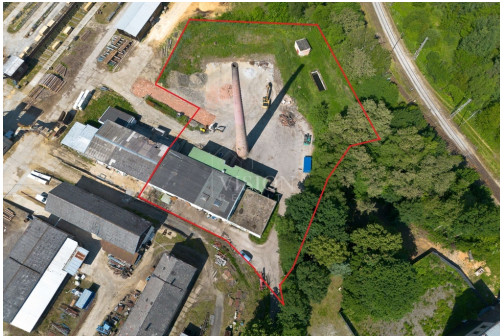

Prodej výrobního objektu, 592 m², Jindřichův Hradec

Jindřichův Hradec

12 000 000 Kč
za nemovitost

Vyřizuje

David Bártů

Tel.: 777 430 374

GSM: 777265450

E-mail:

dbartu@visionreality.cz

Plocha kanceláří: 592 m²

Stav objektu: dobrý

Umístění objektu: okraj obce

Energetická náročnost: G - Mimořádně nevhodná

Druh objektu: panelová

Druh prostor: Výrobní

Elektřina: Elektro - 230 V; Elektro - 400 V

POPIS NEMOVITOSTI: Nabízíme k prodeji výrobní areál o celkové výměře 5 601 m² se stávající budovou bývalé teplárny. Pozemek je dle územního plánu určen k výrobnímu využití - ideální pro lehký průmysl, skladování nebo jinou podnikatelskou činnost. Výhodou je vlastní trafostanice přímo na pozemku, která zajišťuje dostatečný příkon elektřiny pro provoz. Budovu je možné zrekonstruovat nebo nahradit novou stavbou. Areál se nachází v klidné průmyslové zóně s dobrou dopravní dostupností. Vhodné jako investice nebo pro vlastní rozvoj podnikání.