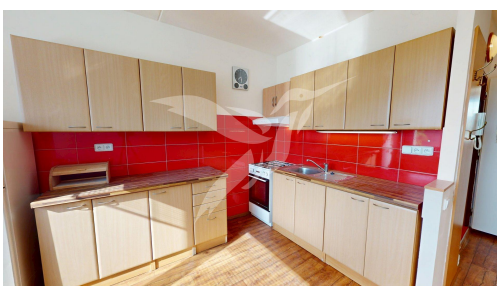

Pronájem bytu 1+1, Kralovická, Plzeň - Bolevec

Kralovická, 32300, Plzeň 1, Plzeň

12 900 Kč

za měsíc

Záloha na služby 1350,-/os.
+ 300,- každá další os.,
energie na nájemce

Vyřizuje

Renata Matasová

Tel.: +420 775 545 484

GSM: +420 775 545 484

E-mail:

renata.matasova@vasdomovnik.cz

Dispozice bytu:	1+1	Podlaží v domě:	3
Počet podlaží v domě:	7	Celková podlahová plocha:	39 m²
Druh objektu:	panelová	Stav objektu:	dobrý
Vlastnictví:	osobní	Umístění objektu:	okraj obce
Doprava:	vlak; dálnice; silnice; MHD; autobus	Elektřina:	Elektro - 230 V
Voda:	Vodovod	Telekomunikace:	Internet
Topení:	Ústřední - dálkové	Odpad:	Kanalizace
Energetická náročnost:	G - Mimořádně nehospodárná		

POPIS NEMOVITOSTI: Nabízíme dlouhodobý pronájem bytové jednotky na adrese Kralovická, Plzeň - Bolevec. Byt o dispozici 1+1 a velikosti 40 m² se nachází ve 3. NP panelového domu s výtahem a skládá se z předsíně, pokoje vč. kuchyňské linky, samostatného pokoje, koupelny s toaletou, a v suterénu domu je k dispozici sklepní kóje. Nemovitost se nabízí zařízená, součástí je kuchyňská linka se spotřebiči, jídelní stůl a židle, velká šatní skříň, manželská postel. Teplo a teplá voda je zajištěna dálkovými dodávkami, energie se přepisují na nájemce. Byt se nachází v žádané lokalitě s veškerou občanskou vybaveností. MHD 5 minut od domu, v blízkosti školy, školky, dětská hřiště, obchody. V dojezdové vzdálenosti S1 Center Plzeň s obchody a restauracemi. Na začátku pronájmu se skládá vratná jistota ve výši 18000,- Kč a poplatek za zprostředkování. Byt je ihned k nastěhování.