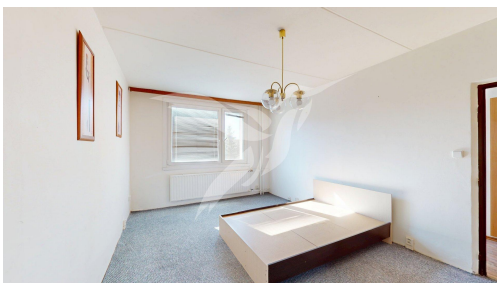

Pronájem bytu 1+1, Kralovická, Plzeň - Bolevec

Kralovická, 32300, Plzeň 1, Plzeň

12 900 Kč

za měsíc

Záloha na služby 1350,-/os.
+ 300,- každá další os.,
energie na nájemce

Vyřizuje

Renata Matasová

Tel.: +420 775 545 484

GSM: +420 775 545 484

E-mail:

renata.matasova@vasdomovnik.cz

Dispozice bytu:	1+1	Podlaží v domě:	3
Počet podlaží v domě:	7	Celková podlahová plocha:	39 m²
Druh objektu:	panelová	Stav objektu:	dobrý
Vlastnictví:	osobní	Umístění objektu:	okraj obce
Doprava:	vlak; dálnice; silnice; MHD; autobus	Elektřina:	Elektro - 230 V
Voda:	Vodovod	Telekomunikace:	Internet
Topení:	Ústřední - dálkové	Odpad:	Kanalizace
Energetická náročnost:	G - Mimořádně nehospodárná		

POPIS NEMOVITOSTI: Nabízíme dlouhodobý pronájem bytové jednotky na adrese Kralovická, Plzeň - Bolevec. Byt o dispozici 1+1 a velikosti 40 m² se nachází ve 3. NP panelového domu s výtahem a skládá se z předsíně, pokoje vč. kuchyňské linky, samostatného pokoje, koupelny s toaletou, a v suterénu domu je k dispozici sklepní kóje. Nemovitost se nabízí zařízená, součástí je kuchyňská linka se spotřebiči, jídelní stůl a židle, velká šatní skříň, manželská postel. Teplo a teplá voda je zajištěna dálkovými dodávkami, energie se přepisují na nájemce. Byt se nachází v žádané lokalitě s veškerou občanskou vybaveností. MHD 5 minut od domu, v blízkosti školy, školky, dětská hřiště, obchody. V dojezdové vzdálenosti S1 Center Plzeň s obchody a restauracemi. Na začátku pronájmu se skládá vratná jistota ve výši 18000,- Kč a poplatek za zprostředkování. Byt je ihned k nastěhování.