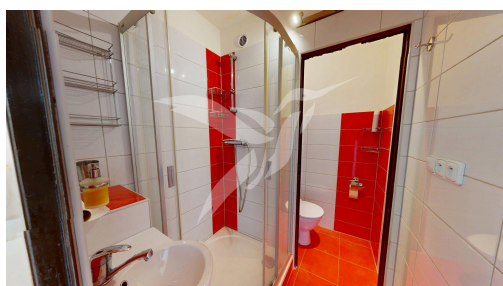

Pronájem bytu 1+1, Kralovická, Plzeň - Bolevec

Kralovická, 32300, Plzeň 1, Plzeň

12 900 Kč

za měsíc

Záloha na služby 1350,-/os.
+ 300,- každá další os.,
energie na nájemce

Vyřizuje

Renata Matasová

Tel.: +420 775 545 484

GSM: +420 775 545 484

E-mail:

renata.matasova@vasdomovnik.cz

Dispozice bytu:	1+1	Podlaží v domě:	3
Počet podlaží v domě:	7	Celková podlahová plocha:	39 m²
Druh objektu:	panelová	Stav objektu:	dobrý
Vlastnictví:	osobní	Umístění objektu:	okraj obce
Doprava:	vlak; dálnice; silnice; MHD; autobus	Elektřina:	Elektro - 230 V
Voda:	Vodovod	Telekomunikace:	Internet
Topení:	Ústřední - dálkové	Odpad:	Kanalizace
Energetická náročnost:	G - Mimořádně nehospodárná		

POPIS NEMOVITOSTI: Nabízíme dlouhodobý pronájem bytové jednotky na adrese Kralovická, Plzeň - Bolevec. Byt o dispozici 1+1 a velikosti 40 m² se nachází ve 3. NP panelového domu s výtahem a skládá se z předsíně, pokoje vč. kuchyňské linky, samostatného pokoje, koupelny s toaletou, a v suterénu domu je k dispozici sklepní kóje. Nemovitost se nabízí zařízená, součástí je kuchyňská linka se spotřebiči, jídelní stůl a židle, velká šatní skříň, manželská postel. Teplo a teplá voda je zajištěna dálkovými dodávkami, energie se přepisují na nájemce. Byt se nachází v žádané lokalitě s veškerou občanskou vybaveností. MHD 5 minut od domu, v blízkosti školy, školky, dětská hřiště, obchody. V dojezdové vzdálenosti S1 Center Plzeň s obchody a restauracemi. Na začátku pronájmu se skládá vratná jistota ve výši 18000,- Kč a poplatek za zprostředkování. Byt je ihned k nastěhování.