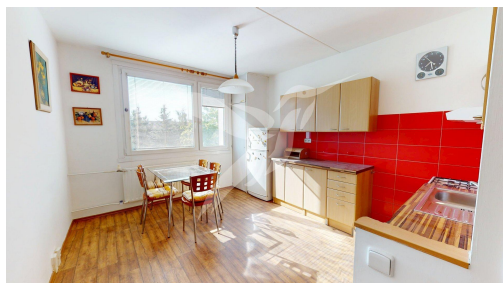

Pronájem bytu 1+1, Kralovická, Plzeň - Bolevec

Kralovická, 32300, Plzeň 1, Plzeň

12 900 Kč

za měsíc

Záloha na služby 1350,-/os.
+ 300,- každá další os.,
energie na nájemce

Vyřizuje

Renata Matasová

Tel.: +420 775 545 484

GSM: +420 775 545 484

E-mail:

renata.matasova@vasdomovnik.cz

Dispozice bytu:	1+1	Podlaží v domě:	3
Počet podlaží v domě:	7	Celková podlahová plocha:	39 m²
Druh objektu:	panelová	Stav objektu:	dobrý
Vlastnictví:	osobní	Umístění objektu:	okraj obce
Doprava:	vlak; dálnice; silnice; MHD; autobus	Elektřina:	Elektro - 230 V
Voda:	Vodovod	Telekomunikace:	Internet
Topení:	Ústřední - dálkové	Odpad:	Kanalizace
Energetická náročnost:	G - Mimořádně nehospodárná		

POPIS NEMOVITOSTI: Nabízíme dlouhodobý pronájem bytové jednotky na adrese Kralovická, Plzeň - Bolevec. Byt o dispozici 1+1 a velikosti 40 m² se nachází ve 3. NP panelového domu s výtahem a skládá se z předsíně, pokoje vč. kuchyňské linky, samostatného pokoje, koupelny s toaletou, a v suterénu domu je k dispozici sklepní kóje. Nemovitost se nabízí zařízená, součástí je kuchyňská linka se spotřebiči, jídelní stůl a židle, velká šatní skříň, manželská postel. Teplo a teplá voda je zajištěna dálkovými dodávkami, energie se přepisují na nájemce. Byt se nachází v žádané lokalitě s veškerou občanskou vybaveností. MHD 5 minut od domu, v blízkosti školy, školky, dětská hřiště, obchody. V dojezdové vzdálenosti S1 Center Plzeň s obchody a restauracemi. Na začátku pronájmu se skládá vratná jistota ve výši 18000,- Kč a poplatek za zprostředkování. Byt je ihned k nastěhování.