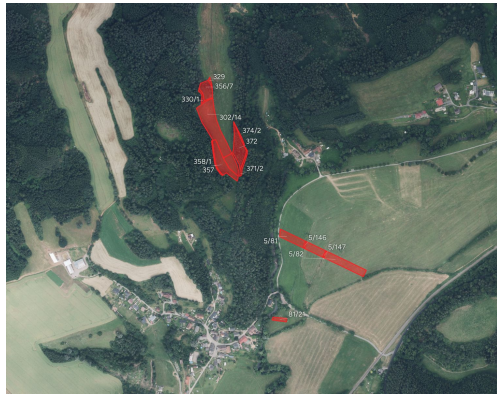

MojePole.cz

Prodej - Pozemky

číslo zakázky: 9652

Zemědělská půda, prodej, Dolní Dobrouč, Ústí nad Orlicí

56102, Dolní Dobrouč

2 354 660 Kč
za nemovitost

Vyřizuje

Mgr. Richard Jarošík

Tel.: +420 771524149

GSM: +420 771524149

E-mail:

jarosik@mojepole.cz

Celková plocha: 53 515 m²

Druh pozemku: zemědělská

POPIS NEMOVITOSTI: V katastrálních územích Červená, Dolní Dobrouč a Kunčice u Letohradu v okrese Ústí nad Orlicí nabízím k prodeji soubor zemědělských pozemků ve výlučném vlastnictví.

Katastrální území Červená (Letohrad), výměra 16 694 m²

-> parc. č. 81/21, 302/14, 302/15, 329, 330/1, 356/7, 357, 358/1, 371/2, 372, 374/2 (LV 2683)

Katastrální území Dolní Dobrouč, výměra 30 979 m²

-> parc. č. 2141/2, 2146/11, 2146/17, 2146/25, 2150/41, 2151/1, 2165/128, 2165/133, 2165/138, 2165/142, 8027 (LV 1652)

Katastrální území Kunčice u Letohradu (Letohrad), výměra 5 842 m²

-> parc. č. 5/81, 5/82, 5/146, 5/147 (LV 508)

Pro více informací mě kontaktujte. V ceně je zahrnuta provize a související právní služby. Nad rámec kupní ceny kupující hradí pouze poplatek za návrh na vklad do katastru nemovitostí.