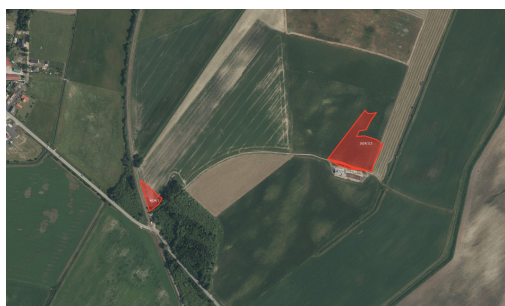

MojePole.cz

Prodej - Pozemky

číslo zakázky: 9663

Zemědělská půda, prodej, Lomnice nad Lužnicí, Jindřichův Hradec

37816, Lomnice nad Lužnicí

367 211 Kč
za nemovitost

Vyřizuje

Ondřej Dopirák

Tel.: +420 730779162

GSM: +420 730779162

E-mail:

dopirak@mojepole.cz

Celková plocha: 7 813 m²

Druh pozemku: zemědělská

POPIS NEMOVITOSTI: V katastrálním území Lomnice nad Lužnicí v okrese Jindřichův Hradec nabízím k prodeji vlastnictví na zemědělských pozemcích.

Katastrální území Lomnice nad Lužnicí

-> parc. č. 1579/4, 1624/113, 3511/25, 4034/1 (LV 2062)

-> celková výměra 15 626 m²

-> výměra určená k prodeji 7 813 m²

Pro více informací mě kontaktujte. V ceně je zahrnuta provize a související právní služby. Nad rámec ceny kupující hradí pouze poplatek za návrh na vklad na katastr.

Majitel si vyhrazuje právo vybrat kupujícího na základě nabídky.