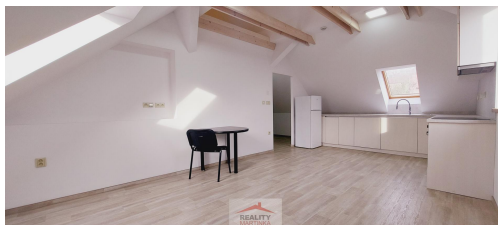

Pronájem bytu 2+kk Poličná u Valašského Meziříčí

75701, Poličná

14 000 Kč

za měsíc

+ zálohy na energie včetně tepla, teplé vody a elektřiny ve výši 3.500 Kč/měs.

Vyřizuje

Mgr. Kamil Martinka

Tel.: +420 777876156

GSM: +420 777876156

E-mail:

vm@reality-martinka.cz

Dispozice bytu:	2+kk	Podlaží v domě:	3
Počet podlaží v domě:	3	Celková podlahová plocha:	51 m²
Druh objektu:	cihlová	Stav objektu:	velmi dobrý
Vlastnictví:	osobní	Umístění objektu:	centrum obce
Doprava:	silnice; MHD; autobus	Topení:	Jiné
Odpad:	Kanalizace	Energetická náročnost:	G - Mimořádně nehospodárná

POPIS NEMOVITOSTI: Nabízíme k pronájmu od 1.7.2026 byt o dispozici 2+kk v Poličné u Valašského Meziříčí. Nově zbudovaný byt s podlahovým vytápěním a klimatizací o ploše 51 m² se nachází v druhém patře komerčního domu v centru obce Poličná. V obývacím pokoji je kuchyňský kout s kuchyňskou linkou s indukční varnou deskou, digestoří, el. troubou a myčkou a jídelní stůl s židlí. Koupelna je se sprchovým koutem, umyvadlem se skříňkou, skříňkou se zrcadlem, pračkou, závěsným WC, obklady a dlažbou. V pokojích a v chodbě je vinylová podlaha. Topení podlahové tepelným čerpadlem, ohřev vody el. bojlerem. Byt má samostatné měřiče elektřiny, teplé a studené vody. Cena nájmu 14.000 Kč/měs. + zálohy na energie včetně tepla, vody a elektřiny ve výši 3.500 Kč/měs. Kauce 28.000 Kč. Pronajímatel upřednostňuje nájemníka nekuřáka bez domácích zvířat. K pronájmu byt 2+kk v centru obce Poličná u Valašského Meziříčí