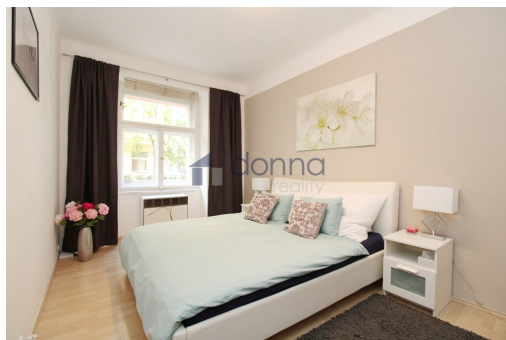

Pronájem krásného bytu 2+kk, 50m², ul. Moravská, Praha 2 - Vinohrady, zařízený, metro A Náměstí Míru

Moravská, Praha 2, Praha

26 000 Kč
za měsíc

+ 4.000 Kč včetně záloh na energie a internet. Kauce 50.000,-Kč + provize RK.

POPIS NEMOVITOSTI: Nabízíme pronájem bytu 2+kk, o ploše 50m², který se nachází v 1. podlaží cihlového domu s výtahem, ulice Moravská, Praha 2 - Vinohrady.

Byt je kompletně zařízený nábytkem a spotřebiči, včetně lůžkovin. V koupelně je vana a wc. Menší kuchyňská linka je umístěna v chodbě. Dva samostatné pokoje. Wifi - vysokorychlostní internet v ceně. Je možné užívat společnou zahradu ve vnitrobloku.