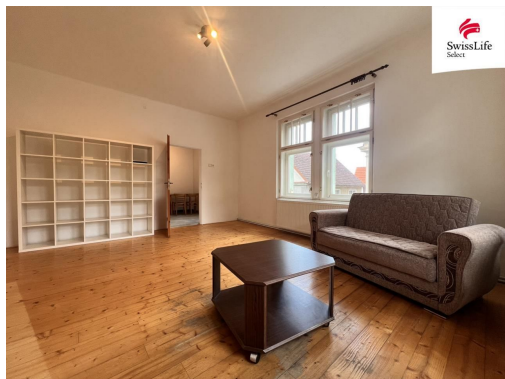

Pronájem bytu 2+1 62 m2 Rumburská, Liběchov

Rumburská, 27721, Liběchov

12 000 Kč

za měsíc

12.000,- nájem (2 osoby)
2.000,- vodné, stočné,
odpady 3.900,- elektřina
Další osoba + 1000,- Kauc

Vyřizuje

Milan Kaňkovský

Byt se nachází v domě pouze se dvěma bytovými jednotkami, což zajišťuje příjemné a klidné bydlení.

Sestává se z obývacího pokoje, kuchyně s jídelním koutem, ložnicí, koupelnou s toaletou a prostornou chodbou, součástí pronájmu je také komora/sklep o velikosti přibližně 2 m, ideální pro uskladnění sezónních věcí, kola apod.