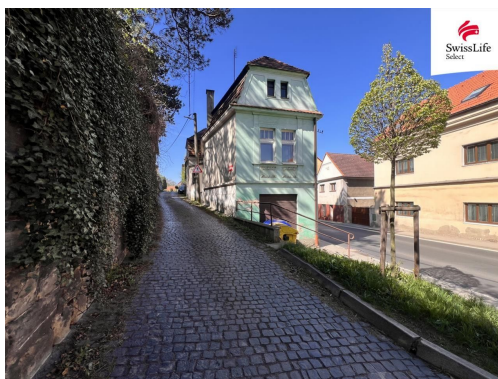

Pronájem bytu 2+1 62 m2 Rumburská, Liběchov

Rumburská, 27721, Liběchov

12 000 Kč

za měsíc

12.000,- nájem (2 osoby)
2.000,- vodné, stočné,
odpady 3.900,- elektřina
Další osoba + 1000,- Kauc

Vyřizuje

Milan Kaňkovský

Byt se nachází v domě pouze se dvěma bytovými jednotkami, což zajišťuje příjemné a klidné bydlení.

Sestává se z obývacího pokoje, kuchyně s jídelním koutem, ložnicí, koupelnou s toaletou a prostornou chodbou, součástí pronájmu je také komora/sklep o velikosti přibližně 2 m, ideální pro uskladnění sezónních věcí, kola apod.