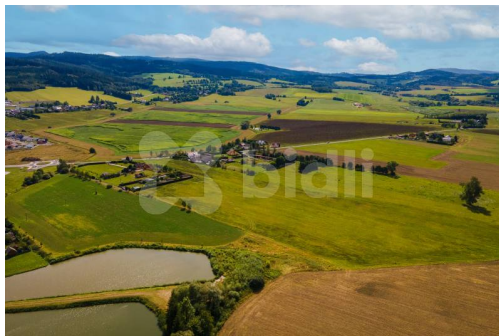

Exkluzivní prodej souboru pozemků 17 343 m², Nýrsko

Nýrsko

27 748 800 Kč
za nemovitost

Vyřizuje
Zuzana Benedyktová
Tel.: 774 110 007
GSM: 774 110 007
E-mail: info@bidli.cz

Celková plocha: 17 343 m²

Umístění objektu: klidná část obce

Druh pozemku: pro bydlení

Komunikace: neupravená

POPIS NEMOVITOSTI: V exkluzivním zastoupení si Vám dovoluujeme nabídnout jedinečný soubor pozemků vhodných k zástavbě rodinnými domy. Soubor pozemků má výměru 17 343 m² včetně příjezdové cesty a podílovým vlastnictvím na jedné z příjezdových cest. Soubor je rozparcelován na 5 velkých pozemků o velkorýsých výměrách 2673 - 4399 m².

Každý pozemek má již zbudovaný elektrický sloupek.

Pozemky lze kupovat i jednotlivě po 1600 Kč/m².

Velkým benefitem těchto pozemků je výborná lokalita krásné Šumavy s nádherným výhledem na okraji obce.

Obec Nýrsko disponuje veškerou občanskou vybaveností.