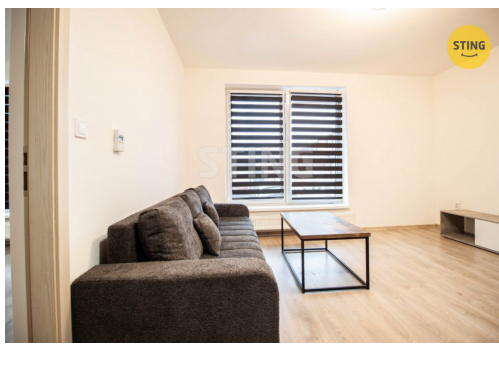

Pronájem - Byty

číslo zakázky: 135712

Pronájem bytu 2+kk, ul. Halasova, Jihlava

Halasova, Jihlava

13 000 Kč

za měsíc

+ zálohy na služby + kauce
+ provize RK

Vyřizuje

Aneta Zemanová

Tel.: 800 10 30 10

GSM: 800 10 30 10

E-mail:

zakaznický.servis@rksting.cz

Dispozice bytu:	2+kk	Podlaží v domě:	1
Počet podlaží v domě:	4	Celková podlahová plocha:	53 m²
Druh objektu:	smíšená	Stav objektu:	dobrý
Vlastnictví:	osobní	Doprava:	vlak; dálnice; silnice; MHD; autobus
Občanská vybavenost:	Škola; Školka; Zdravotnická zařízení; Pošta; Kompletní síť obchodů a služeb	Voda:	Vodovod
Plyn:	Plynovod	Topení:	Ústřední - plynové
Odpad:	Kanalizace	Energetická náročnost:	G - Mimořádně nevhodná

POPIS NEMOVITOSTI: Nabízíme Vám k pronájmu byt 2+kk o výměře cca 53 m², který se nachází v přízemí domu na ulici Halasova v Jihlavě. Byt je plně vybaven, jak je patrné z fotografií, a je připravený k okamžitému nastěhování.

K bytu náleží zděný sklep a možnost parkování je přímo před domem. Nájemné činí 13.000,- Kč měsíčně, zálohy na služby jsou 3.869,- Kč měsíčně a kauce je stanovena ve výši dvou měsíčních nájmů.