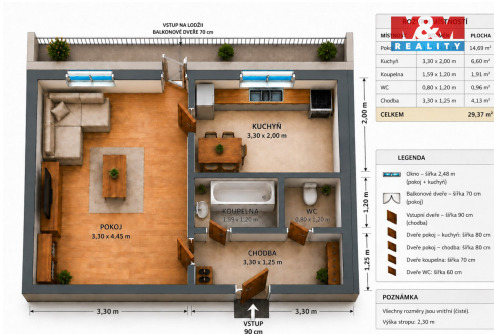

**E-mail:** [info@mmreality.cz](mailto:info@mmreality.cz)

<b>Dispozice bytu:</b>	1+1	<b>Podlaží v domě:</b>	2
<b>Počet podlaží v domě:</b>	11	<b>Celková podlahová plocha:</b>	29 m <sup>2</sup>
<b>Druh objektu:</b>	panelová	<b>Stav objektu:</b>	dobrý
<b>Umístění objektu:</b>	centrum obce	<b>Energetická náročnost:</b>	G - Mimořádně neehospodárná

**POPIS NEMOVITOSTI:** Nabízíme k prodeji ideální spoluvlastnický podíl 1/2 bytu 1+1 (29 m<sup>2</sup>) ve 2. NP panelového domu v centru Zruče nad Sázavou. Byt v původním, udržovaném stavu před rekonstrukcí - možnost modernizace dle vlastních představ. Vytápění a ohřev TUV centrálně. Dům po revitalizaci (zateplení, plastová okna). Výborná investiční příležitost i pro vlastní bydlení, v blízkosti obchodů, služeb, zdravotní péče, škol a dopravního spojení. Pro více informací nebo sjednání prohlídky nás neváhejte kontaktovat.