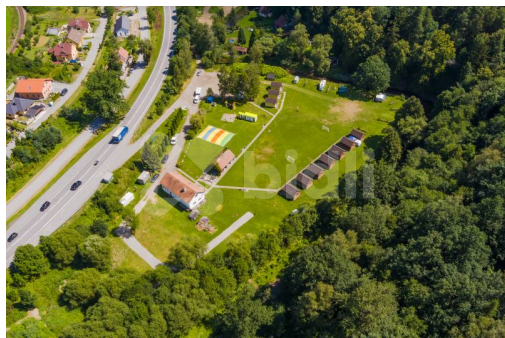

Autokemp s restaurací a půjčovnou lodí u Českého Krumlova

38101, Kájov

15 000 000 Kč
za nemovitost

Vyřizuje

David Kala

Tel.: 774 110 007

GSM: 774 110 007

E-mail: info@bidli.cz

Zastavěná plocha:	460 m²	Užitná plocha:	440 m²
Plocha parcely:	12398 m²	Počet podlaží v domě:	2
Druh objektu:	cihlová	Stav objektu:	velmi dobrý
Typ zařízení:	Penzion	Umístění objektu:	klidná část obce
Komunikace:	asfaltová	Elektrina:	Elektro - 230 V; Elektro - 380 V
Telekomunikace:	Internet	Topení:	Lokální - tuhá paliva; Lokální - elektrické; Ústřední - tuhá paliva
Odpad:	ČOV pro celý objekt	Energetická náročnost:	G - Mimořádně ne hospodárná

POPIS NEMOVITOSTI: Zavedený autokemp s restaurací a půjčovnou lodí na rozlehlém pozemku jen 2 km od historického centra Českého Krumlova. Atraktivní rekreační areál leží na břehu říčky Polečnice ve Starých Dobrkovicích u Českého Krumlova. Nabízí ubytování v chatkách, stanech, obytných vozech a karavanech. Restaurace se nachází v hlavní zděné budově. V podkroví budovy jsou obytné pokoje se zázemím pro provozovatele a zaměstnance.

Velká zastřešená terasa s kamenným krbem a grilem slouží jako zahrádka restaurace i k venkovnímu posezení ubytovaných hostů.

Dřevěné chatky mají každá vlastní koupelnu s WC. Výhodou je, že všech deset chatek stojí na samostatných stavebních