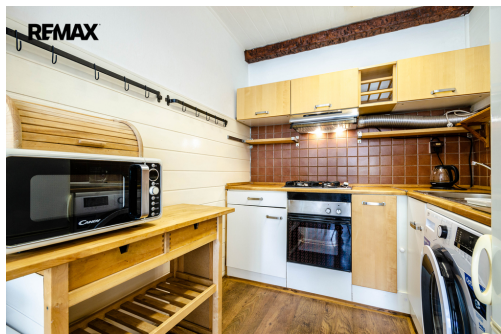

Pronájem bytu 2+kk na Pankráci

Plamínkové, Praha 4, Praha