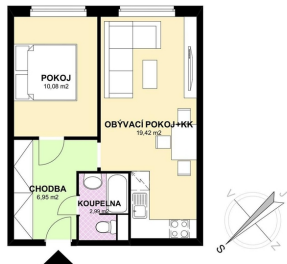

Pronájem bytu 2+kk na Pankráci

Plamínkové, Praha 4, Praha

REMAX

20 000 Kč

za měsíc

+ poplatky 4000 Kč
+elektrina +plyn +provize
(1 měs. nájem) +kauce (1
měs. nájem)

Vyřizuje

Ing. Marek Bartošek

Tel.: +420 733 149 056

GSM: +420731194400

E-mail:

marek.bartosek@re-max.cz

Dispozice bytu:	2+kk	Podlaží v domě:	2
Počet podlaží v domě:	8	Celková podlahová plocha:	42 m²
Druh objektu:	panelová	Stav objektu:	velmi dobrý
Vlastnictví:	osobní	Sklep:	1 m²
Doprava:	silnice; MHD; autobus	Telekomunikace:	Internet
Plyn:	Plynovod	Odpad:	Kanalizace
Energetická náročnost:	B - Velmi úsporná		

POPIS NEMOVITOSTI: Nabízíme Vám k dlouhodobému pronájmu byt 2+kk v ulici Plamínkové na Pankráci hned vedle obchodního centra Arkády Pankrác. Byt se nachází ve 2. nadzemním podlaží osmipodlažního bytového domu s výtahem. V koupelně je umístěna vana, umyvadlo a WC. V kuchyni najdeme plynový sporák, elektrickou troubu, dřeň, pračku, lednici s mrazákem a mikrovlnnou troubu. Okna bytu jsou orientována na jihovýchodní stranu směrem do zeleně. K bytu náleží komora na téže podlaží. V domě je dále kolárna/kočárkárna v přízemí.

Parkování je možné v okolí domu na modrých parkovacích zónách. Vedle domu se dále nachází obchodní centrum Arkády Pankrác, stanice =M= Pankrác, autobusová a tramvajová zastávka Pankrác.

V okolí domu je veškerá občanská vybavenost.

Byt je k dispozici ihned.

Doporučuji prohlídku tohoto krásného bytu na vynikající adrese

Pronajímající si vyhrazuje právo vybrat nájemce na základě jím zvolených kritérií.