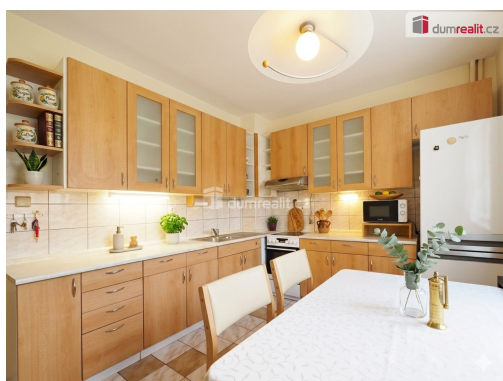

RD s dvěma byty, se zahradou, garáží s dílnou a studnou

B. Němcové, 27711, Libiř

8 900 000 Kč
za nemovitost

Vyřizuje

Ing. Jíří Šíma

Tel.: 733 149 048

GSM: 733 149 048

E-mail:

sima@dumrealit.cz

Poloha objektu:	samostatný	Druh objektu:	cihlová
Stav objektu:	velmi dobrý	Počet podlaží v objektu:	2
Typ domu:	patrový	Zastavěná plocha:	126 m²
Užitná plocha:	150 m²	Plocha parcely:	550 m²
Plocha zahrady:	424 m²	Popis vybavení:	...
Umístění objektu:	klidná část obce	Elektrina:	Elektro - 400 V
Voda:	Vodovod	Telekomunikace:	Telefon
Topení:	Ústřední - plynové	Odpad:	Kanalizace
Energetická náročnost:	G - Mimořádně nevhodná		

POPIS NEMOVITOSTI: Hledáte klidné bydlení v domě se zahradou, garáží, dílnou? A k tomu bazén, a navíc s možností bydlení dvou generací? Tak právě pro Vás mám nabídku na možný prodej domu. Dům z 40. let 20. století je částečně podsklepený. V 70. letech byla provedena přístavba do současného stavu. V 1.NP se nachází byt 3+1 s pracovním, koupennou a wc o celkové ploše cca 86 m². V 2.NP je pak byt 2+1 s koupelnou o ploše cca 63 m². Zde je navíc i terasa. Patra jsou spojena vnitřním schodištěm, stejně tak jako sklep. Na zahradě domu je pak bazén, ten potřebuje rekonstrukci, udírna, garáž s dílnou o velikosti 40 m². Dále je zde i zahradní domek. Zahrada je přístupná samostatnou branou. Dům je napojen na elektřinu, plyn, vodu a kanalizaci. Vytápění a ohřev vody zajišťuje plynový kotel. V domě je studna, tu lze též používat pro zásobování domu. Dům je v dobrém stavu, udržovaný. Leží v klidné