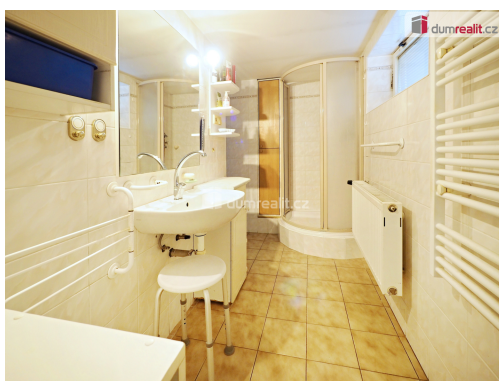

RD s dvěma byty, se zahradou, garáží s dílnou a studnou

B. Němcové, 27711, Libiř

8 900 000 Kč
za nemovitost

Vyřizuje

Ing. Jíří Šíma

Tel.: 733 149 048

GSM: 733 149 048

E-mail:

sima@dumrealit.cz

Poloha objektu:	samostatný	Druh objektu:	cihlová
Stav objektu:	velmi dobrý	Počet podlaží v objektu:	2
Typ domu:	patrový	Zastavěná plocha:	126 m²
Užitná plocha:	150 m²	Plocha parcely:	550 m²
Plocha zahrady:	424 m²	Popis vybavení:	...
Umístění objektu:	klidná část obce	Elektrina:	Elektro - 400 V
Voda:	Vodovod	Telekomunikace:	Telefon
Topení:	Ústřední - plynové	Odpad:	Kanalizace
Energetická náročnost:	G - Mimořádně nevhodná		

POPIS NEMOVITOSTI: Hledáte klidné bydlení v domě se zahradou, garáží, dílnou? A k tomu bazén, a navíc s možností bydlení dvou generací? Tak právě pro Vás mám nabídku na možný prodej domu. Dům z 40. let 20. století je částečně podsklepený. V 70. letech byla provedena přístavba do současného stavu. V 1.NP se nachází byt 3+1 s pracovním, koupennou a wc o celkové ploše cca 86 m². V 2.NP je pak byt 2+1 s koupelnou o ploše cca 63 m². Zde je navíc i terasa. Patra jsou spojena vnitřním schodištěm, stejně tak jako sklep. Na zahradě domu je pak bazén, ten potřebuje rekonstrukci, udírna, garáž s dílnou o velikosti 40 m². Dále je zde i zahradní domek. Zahrada je přístupná samostatnou branou. Dům je napojen na elektřinu, plyn, vodu a kanalizaci. Vytápění a ohřev vody zajišťuje plynový kotel. V domě je studna, tu lze též používat pro zásobování domu. Dům je v dobrém stavu, udržovaný. Leží v klidné