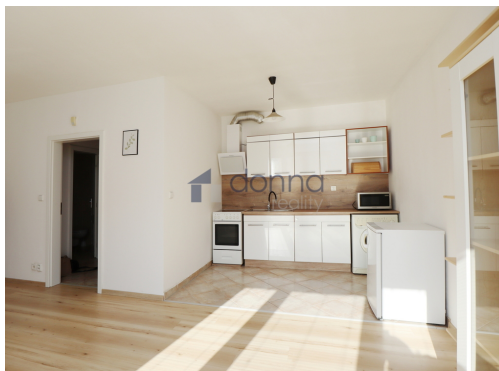

Pronájem bytu 1+kk/B, 37m², ul. Mattioliho, Praha 10 - Zahradní Město, novostavba

Mattioliho, Praha 10, Praha

17 000 Kč

za měsíc

+ zúčtovatelné služby cca 3.000 Kč + elektřina na nájemce. Kauce + provize RK.

Vyřizuje

Kateřina Špitálská

Tel.: 607956072

GSM: 607956072

E-mail:

spitalska@donnareality.cz

Dispozice bytu:	1+kk	Podlaží v domě:	3
Počet podlaží v domě:	7	Celková podlahová plocha:	42 m²
Druh objektu:	cihlová	Stav objektu:	novostavba
Vlastnictví:	osobní	Balkón:	5 m²
Plyn:	Plynovod	Odpad:	Kanalizace
Energetická náročnost:	G - Mimořádně nehospodárná		

POPIS NEMOVITOSTI: Nabízíme k pronájmu byt 1+kk, o ploše 37,4m² + 4,5m² balkon, ve 2.patře projektu "Nové Zahradní město", ulice Mattioliho, Praha 10 - Zahradní Město.

Byt je částečně zařízený, je zde kuchyňská linka včetně spotřebičů - lednice, pračka, sporák s troubou, digestoř. Obytný pokoj je orientován na jihozápad do vnitrobloku. Z pokoje se vstupuje na balkon velkými francouzskými okny, které celý byt krásně prosvětlují.

Atypická dispozice bytu nabízí oddělenou kuchyň, obývací prostor a prostor na spaní i pracovní kout.

Plná občanská vybavenost v místě, dům se nachází prakticky v sousedství Nákupního a zábavního centra VIVO HOSTIVAŘ a též v sousedství Meandřů Botiče a Hostivařské přehrady.

Bus na metro A Skalka, tram na metro A Strašnická nebo přímo do centra Prahy. Byt i dům je bezbariérový. K nastěhování ihned. Pronajímatel si vyhrazuje právo výběru nájemce.