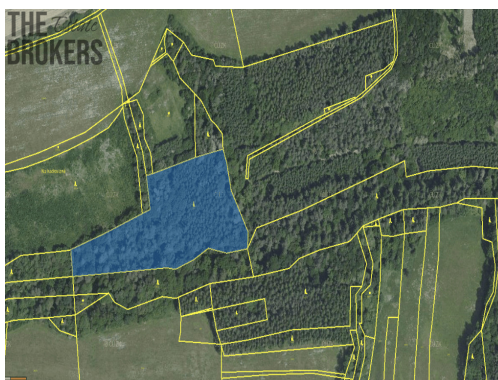

Prodej lesního pozemku 21 836 m², Hracholusky nad Beroučkou Hracholusky

698 752 Kč
za nemovitost

Vyřizuje

Eva Iljazi

Tel.: 773 566 984

GSM: +420 608200477

E-mail:

iljazi.e@thebrokers.cz

Celková plocha: 21 m²

Druh pozemku: les

POPIS NEMOVITOSTI: Prodej lesního pozemku o celkové výměře 21 836 m². Jedná se o dva sousedící pozemky o rozloze 15 362 m² a 6 474 m² v katastrálním území Hracholusky nad Beroučkou. Na pozemku jsou vzrostlé stromy.

Ráda Vám poskytnu více informací včetně LHO.