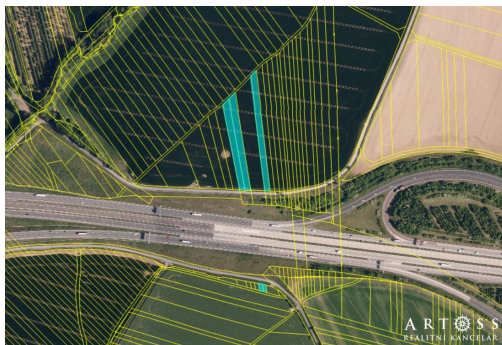

Prodej pole 5 803 m², Lipník nad Bečvou

75131, Lipník nad Bečvou

79 Kč
za m²

Vyřizuje

**Ing. Michaela
Schmidová**

Tel.: 725 885 110

GSM: +420 606 051 901

E-mail:

schmidova@artossreality.cz

Celková plocha: 5 803 m²

Druh pozemku: zemědělská

POPIS NEMOVITOSTI: Ve výhradním zastoupení majitele nabízíme ke koupi soubor zemědělských pozemků v katastrálním území Lipník nad Bečvou.

Jedná se o soubor obhospodařovaných pozemků o rozloze cca 5803 m² vedených na LV 246 ve vlastnictví jednoho majitele.

Pozemky jsou vhodné i jako investice, k uložení a zhodnocení finančních prostředků.

V případě zájmu mě neváhejte kontaktovat telefonicky nebo e-mailem. V uvedené ceně je již zahrnuta provize a právní servis.

Majitel si vyhrazuje právo vybrat kupujícího na základě nabídky.

Tato prezentace má pouze informativní charakter a není návrhem na uzavření smlouvy ve smyslu § 1732 občanského zákoníku.