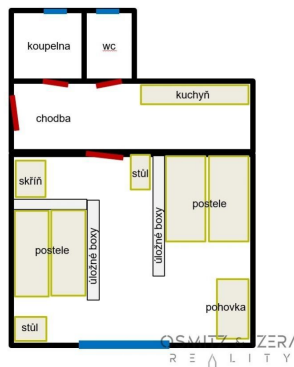

Pronájem bytu 1+1, 40m², Praha 2 - Vinohrady

Na Folimance, 12000, Praha 2, Praha

18 000 Kč

za měsíc

poplatky 2.500,-Kč / osoba
+ elekt. a plyn

Vyřizuje

**B.S.B.A. Alexandra
Osmitz**

Tel.: +420 604131006

GSM: +420 604131006

E-mail:

alexandra.osmitz@qara.cz

Dispozice bytu:	1+1	Podlaží v domě:	2
Počet podlaží v domě:	6	Celková podlahová plocha:	40 m²
Druh objektu:	cihlová	Stav objektu:	dobrý
Vlastnictví:	osobní	Umístění objektu:	centrum obce
Plyn:	Plynovod	Topení:	Lokální - plynové
Energetická náročnost:	F - Velmi nevhodná		

POPIS NEMOVITOSTI: Nabízíme k pronájmu moderní designový byt 1+1 s užitnou plochou 40m², Na Folimance, Praha 2 - Vinohrady. Byt v 1.patře, je kompletně zařízen a má dostatek úložných prostor. V kuchyni jsou k dispozici spotřebiče lednice, varná deska, digestoř a mikrovlnná trouba s grilem. Součástí hlavní místnosti jsou dvě spací zóny, šikově oddělené od ostatního prostoru přepážkou, která v sobě poskytuje spoustu úložných polic. Dále také odpočinková zóna tvořena gaučem a televizí. Vstup do obou místností je přes hlavní chodbu bytu, kde nalezneme také úložné prostory a vstup do koupelny se sprchovým koutem a samostatného WC. Koupelna i WC mají podlahové topení. Byt je díky své dispozici vhodný například pro jednotlivce, nebo jako spolubydlení. V pěší dostupnosti od domu najdeme zastávku tramvaje nebo krásný park Folimanka s dětským hřištěm a sportovním areálem. Na prohlídku se na Vás těší Alexandra a Marek.