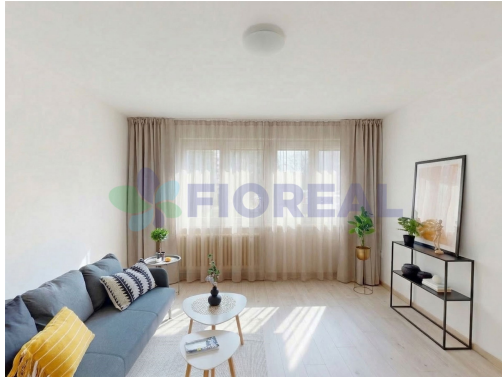

Prodej - Byty

číslo zakázky: 986857

Hezký byt 3+1 (57 m²) po rekonstrukci - Pardubice Polabiny

Prodloužená, Pardubice II, Pardubice

4 750 000 Kč
za nemovitost

Vyřizuje

Ivana Langová, MBA

Tel.: +420737225984

GSM: +420737225984

E-mail:

ivana.langova@fioreal.cz

Dispozice bytu:	3+1	Podlaží v domě:	1
Počet podlaží v domě:	5	Celková podlahová plocha:	57 m²
Druh objektu:	panelová	Stav objektu:	dobrý
Vlastnictví:	osobní	Sklep:	1 m²
Popis vybavení:	.	Elektrina:	Elektro - 230 V
Voda:	Místní zdroj vody; Vodovod	Plyn:	Plynovod
Odpad:	Kanalizace	Energetická náročnost:	C - Úsporná

POPIS NEMOVITOSTI: Hledáte bezbariérové bydlení s výhledem do vzrostlé zeleně, která zajišťuje příjemné soukromí a klidnou atmosféru? Exkluzivně nabízíme k prodeji útulný byt o dispozici 3+1 o velikosti cca 57 m² a sklepem (1 m²).

Byt se nachází v přízemí udržovaného panelového domu v lokalitě Pardubice Polabiny. Kuchyň a jeden z pokojů mají severozápadní orientaci a další dva pokoje jihovýchodní orientaci.

V roce 2025 proběhla v bytě rekonstrukce: v pokojích jsou položeny nové plovoucí podlahy, instalovány nové interiérové dveře a stropní svítidla.

Celý prostor je kompletně čistý a nově vybičovaný - stačí si nastěhovat vlastní nábytek a můžete bydlet. (Nábytek a dekorace na fotografiích slouží pouze jako ukázka potenciálu prostoru, tedy homestaging, a nejsou součástí prodeje). Bezbariérový přístup do bytu je obrovským benefitem, který výrazně zvyšuje komfort bydlení pro široké spektrum lidí v různých životních etapách či s různými potřebami pro pohodlné bydlení.