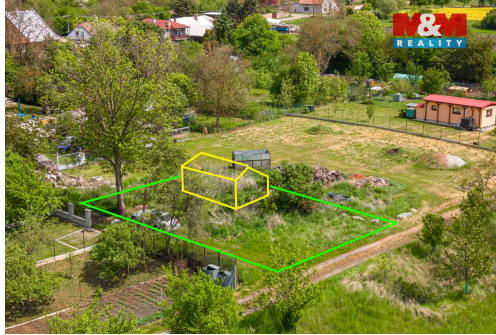

Prodej zahrady, 362 m², Oplocany

75101, Oplocany

Neuvedeno za nemovitost

Info o ceně v RK

Vyřizuje

Dudková Lucie

Tel.: 800 100 446

GSM: 296 399 006

E-mail: info@mmreality.cz

Celková plocha: 362 m²

Druh pozemku: zahrada

Umístění objektu: klidná část obce

POPIS NEMOVITOSTI: Nabízíme k prodeji pozemek k rekreaci v katastrálním území Oplocany. Pozemek je soubor dvou parcel o celkové výměře 362 m². Parcely jsou vhodné pro realizaci menší chatky o velikosti 25m² zastavěné plochy, nebo pro zahradničení. Přístup je po obecní komunikaci. Klidné prostředí s dobrou dostupností do centra obce. V obci se nachází Obecní úřad, obchod se smíšeným zbožím, restaurace, knihovna a dětský klub. Pro větší nákupy a zdravotní péči jezdí obyvatelé do blízkého Tovačova či Kojetína. Nedaleko od Oplocan se nacházejí velké rybníky k rybolovu. Skvělá dojezdová vzdálenost automobilem do Tovačova (5 min.), Kroměříže (20 min.) a Prostějova (20 min.). Pro více informací a prohlídku kontaktujte makléřku nabídky. Zajistíme nejvýhodnější financování.