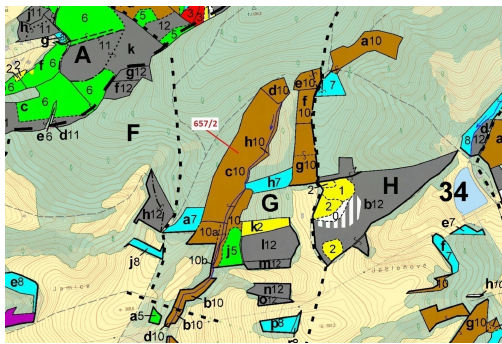

Lesní pozemek o výměře 22 874 m², podíl 1/1, katastrální území Neubuz, obec Neubuz, obec s rozšířeno

76315, Neubuz

531 000 Kč
za nemovitost

Vyřizuje

Call centrum

exdrazby.cz

Tel.: +420 774 740 636

GSM: +420 774 740 636

E-mail:

dotazy@exdrazby.cz

Celková plocha: 22 874 m²

Druh pozemku: les

POPIS NEMOVITOSTI: Lesní pozemek o výměře 22 874 m², parcelní číslo 657/2, podíl 1/1, katastrální území Neubuz, obec Neubuz, obec s rozšířenou působností Vizovice, okres Zlín, Zlínský kraj. Částečně po těžbě.