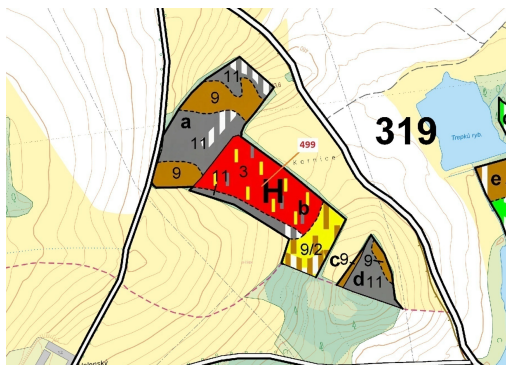

Lesní pozemek o výměře 25 097 m², podíl 1/1, katastrální území Mních u Kardašovy Řečice, obec Kardaš

37821, Kardašova Řečice

482 000 Kč
za nemovitost

Vyřizuje
Call centrum
exdražby.cz
Tel.: +420 774 740 636
GSM: +420 774 740 636
E-mail:
dotazy@exdražby.cz

Celková plocha: 25 097 m²

Druh pozemku: les

POPIS NEMOVITOSTI: Lesní pozemek o výměře 25 097 m², parcelní číslo 499, podíl 1/1, katastrální území Mních u Kardašovy Řečice, obec Kardašova Řečice, obec s rozšířenou působností Jindřichův Hradec, okres Jindřichův Hradec, Jihočeský kraj. Částečně po těžbě.