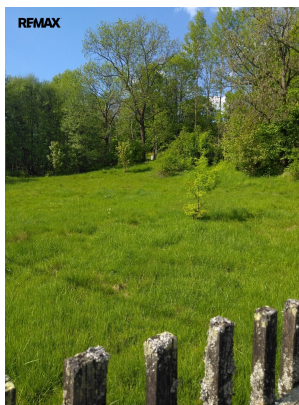

Na samotě u lesa - stavební pozemek v obci Lípa v srdci Krušných hor

Merklín

2 997 100 Kč
za nemovitost

Vyřizuje

Jana Klimešová**GSM: +420608526462****E-mail:**jana.klimesova@re-max.cz**Celková plocha:** 1 763 m²**Umístění objektu:** klidná část obce**Druh pozemku:** pro bydlení**Doprava:** silnice

POPIS NEMOVITOSTI: Nabízíme k prodeji stavební pozemek v obci Lípa u Merklína, určený dle územního plánu pro výstavbu rodinného domu (plochy bydlení venkovského typu). Pozemek je situován na okraji stávající zástavby s přímým přístupem z komunikace. Součástí nabídky je také navazující část pozemku vedená jako nezastavitelná plocha, ideální pro využití jako zahrada, sad nebo zázemí k domu, což zajišťuje dostatek soukromí a klidné bydlení v přírodě.