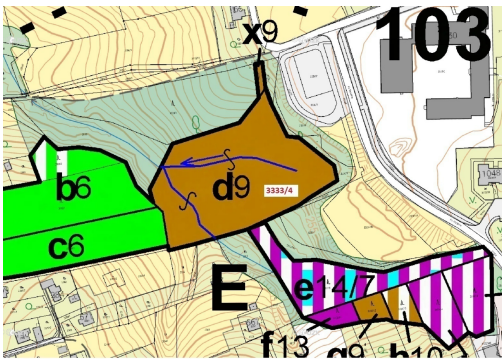

Lesní pozemek o výměře 11 452 m², podíl 1/1, katastrální území Horní Lutyně, obec Orlová, obec s roz

73514, Orlová

449 000 Kč
za nemovitost

Vyřizuje
Call centrum
exdrazby.cz
Tel.: +420 774 740 636
GSM: +420 774 740 636
E-mail:
dotazy@exdrazby.cz

Celková plocha: 11 452 m²

Druh pozemku: les

POPIS NEMOVITOSTI: Lesní pozemek o výměře 11 452 m², parcelní číslo 3333/4, podíl 1/1, katastrální území Horní Lutyně, obec Orlová, obec s rozšířenou působností Orlová, okres Karviná, Moravskoslezský kraj.