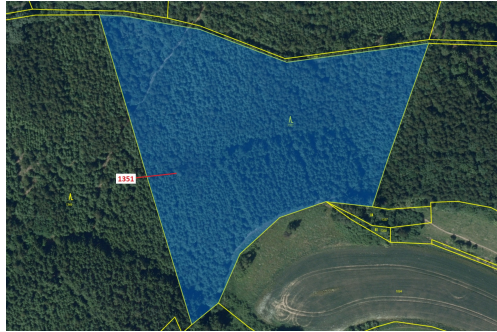

Lesní pozemek o výměře 22 508 m², podíl 1/1, katastrální území Kněž u Čestína, obec Čestín, obec s r

28522, Čestín

446 000 Kč
za nemovitost

Vyřizuje
Call centrum
exdrazby.cz
Tel.: +420 774 740 636
GSM: +420 774 740 636
E-mail:
dotazy@exdrazby.cz

Celková plocha: 22 508 m²

Druh pozemku: les

POPIS NEMOVITOSTI: Lesní pozemek o výměře 22 508 m², parcelní číslo 1351, podíl 1/1, katastrální území Kněž u Čestína, obec Čestín, obec s rozšířenou působností Kutná Hora, okres Kutná Hora, Středočeský kraj.