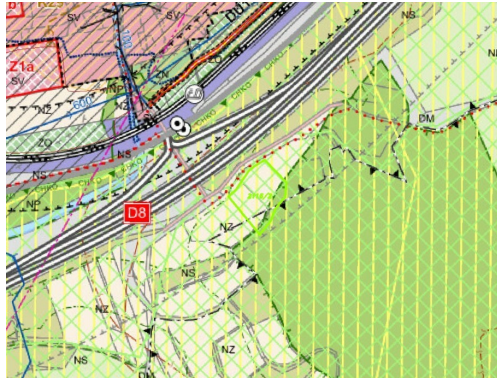

Pozemek o velikosti 3418m², Stadice

40002, Řehlovice

39 000 Kč
za nemovitost

Vyřizuje

**Call centrum
exdrazby.cz**

Tel.: +420 774 740 636

GSM: +420 774 740 636

E-mail:

dotazy@exdrazby.cz

Celková plocha: 3 418 m²

Druh pozemku: trvalý travní porost

POPIS NEMOVITOSTI: Předmětem dražby je pozemek o výměře 3 418 m², který se nachází v malé vesnici Stadice, spadající pod obec Řehlovice v Ústeckém kraji. V katastru nemovitostí je pozemek veden jako trvalý travní porost. Stadice leží v malebném údolí řeky Bíliny, nedaleko města Trmice. Obcí prochází turistická trasa i cyklostezka, což z ní činí atraktivní lokalitu pro milovníky aktivního odpočinku. V blízkosti pozemku se nachází zeleně značená turistická trasa Vodobraní, která nabízí krásné výhledy na Podkrušnohoří, hřeben Krušných hor i vrcholy Českého středohoří. Severně od obce se nachází jezero Milada, které je v současnosti vyhledávaným místem pro rekreaci a volnočasové aktivity. Název katastrálního území jsou Stadice. V případě zájmu nás neváhejte kontaktovat. Vždy je vhodné, aby se dražitelé dojeli osobně na pozemek podívat a řádně se s ním seznámili.

Soudní exekutor výslovně upozorňuje, že neodpovídá za správnost ani úplnost výše uvedeného popisu předmětu dražby, který je zpracován pouze informativně z dostupných podkladů. Předmět dražby je závazně vymezen výhradně v dražební vyhlášce. Soudní exekutor zároveň doporučuje všem dražitelům, aby si předmět dražby před účastí v dražbě osobně prohlédli, ověřili jeho stav na místě a řádně se seznámili jak s jeho faktickým, tak i právním stavem.