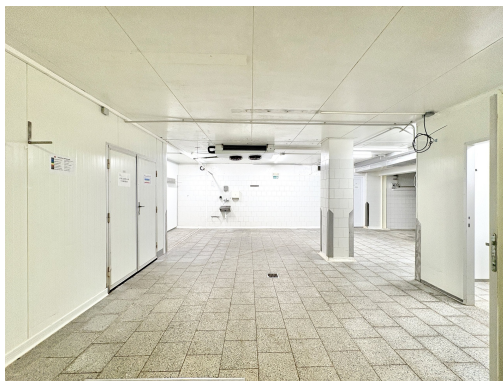

Pronájem skladu 152 m², Brno - Komárov

U vlečky, 61700, Brno-jih, Brno

22 900 Kč
za měsíc

Vyřizuje

Zuzana Raganová

Tel.: 221 088 111

GSM: +420 539 002 002

E-mail: brno@psn.cz

Celková plocha: 152 m²

Druh objektu: cihlová

Účel budovy: Sklad

Počet podlaží: 1

Stav objektu: dobrý

Energetická náročnost: G - Mimořádně
nehospodárná

POPIS NEMOVITOSTI: Nabízíme k pronájmu suchý sklad v blízkosti křížení dálnic D1 a D2 s nákladovou rampou a sekčními vraty. Sklad má celkovou výměru 152 m². Výška stropu 3,0 m, podlaha betonová dlažba. Možnost příjezdu osobním i nákladním vozem i parkování v areálu. Sklad je součástí stráženího areálu.

Uvedená cena je náběhová.

Nájem: 22.900,-