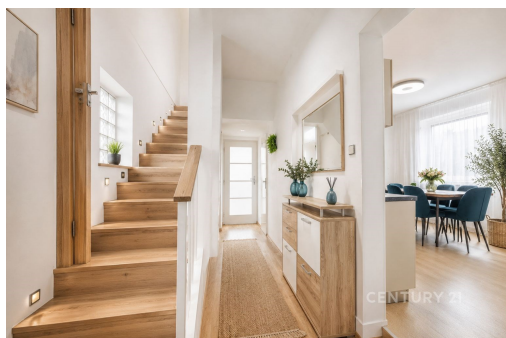

Investiční dům, 229m² bytové jednotky, wellness, Sehradice u Luhačovic

Sehradice

7 875 880 Kč
za nemovitost

včetně provize RK a
právních poplatků

Vyřizuje
Pavlína Petrácsová
Tel.: 538 728 645
GSM: +420 538 728 645
E-mail:
bonusbrno@century21.cz

Plocha kanceláří:	229 m²	Druh objektu:	cihlová
Stav objektu:	po rekonstrukci	Druh prostor:	Obchodní
Ostatní:	Garáž	Elektrina:	Elektro - 230 V
Voda:	Místní zdroj vody; Vodovod	Energetická náročnost:	G - Mimořádně nehospodárná

POPIS NEMOVITOSTI: Ve výhradním zastoupení majitele nabízím prostorný rodinný dům v obci Sehradice, pouhých 7 km od Luhačovic — jednoho z nejnavštěvovanějších lázeňských měst v České republice s celoroční turistickou návštěvností.

Nemovitost nabízí velmi zajímavý investiční potenciál díky své velikosti, dispozici a dvěma samostatným vstupům. Dům lze využít jako:

- dvougenerační bydlení,
- dvě samostatné bytové jednotky,
- dlouhodobé nájemní bydlení,
- krátkodobé ubytování,
- menší penzion,