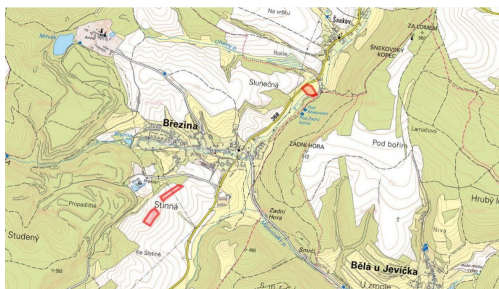

MojePole.cz

Prodej - Pozemky

číslo zakázky: 8373-4

Zemědělská půda, prodej, Březina, Svitavy

56923, Březina

1 095 312 Kč
za nemovitost

Vyřizuje

Veronika Škabroudová

Tel.: +420 779998118

GSM: +420 779998118

E-mail:

skabroudova@mojepole.cz

Celková plocha: 28 824 m²

Druh pozemku: zemědělská

POPIS NEMOVITOSTI: Nabízím k prodeji soubor zemědělských pozemků v katastrálním území Březina u Moravské Třebové, okres Svitavy, zapsaných na listu vlastnictví č. 378. Celková výměra všech pozemků činí 28 824 m.

PŘEDNOSTI NABÍDKY

- -> bonita půdy vyšší než průměr katastrálního území
- -> třída ochrany 3 až 5, snazší potenciál budoucí změny využití
- -> zajištěn přístup, bezproblémová dostupnost pozemků

Jihozápadně od obce se nacházejí parcely orné půdy ležící v jednom zemědělském bloku. Orná půda má v rámci katastru nadprůměrnou výši BPEJ. Druhým směrem od obce leží pozemek trvalého travního porostu a součástí prodeje je také menší vodní plocha.

Jedná se o parcely č. 2388, 2438, 2439, 2448.

Druhové složení prodávané výměry: orná půda 19 989 m, trvalý travní porost 8 625 m, vodní plocha 210 m.

Pro více informací o těchto pozemcích mě kontaktujte telefonicky nebo e-mailem. Pozemky nabízím k exkluzivnímu prodeji v zastoupení vlastníka. Cena je uvedena včetně provize. Majitel si vyhrazuje právo vybrat kupujícího na základě nabídky.