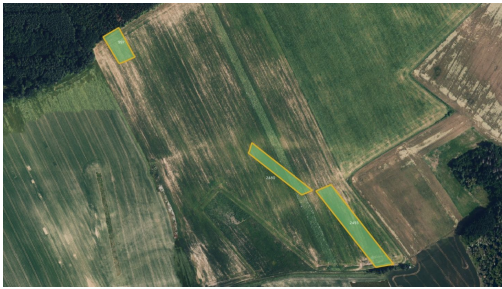

MojePole.cz

Prodej - Pozemky

číslo zakázky: 9275-1

Zemědělská půda, prodej, Určice, Prostějov

79804, Určice

322 608 Kč
za nemovitost

Vyřizuje

Ondřej Dopirák

Tel.: +420 730779162

GSM: +420 730779162

E-mail:

dopirak@mojepole.cz

Celková plocha: 6 204 m²

Druh pozemku:

zemědělská

POPIS NEMOVITOSTI: V katastrálních územích Alojzov u Prostějova a Určice nabízím k prodeji vlastnictví na zemědělských pozemcích.

HLAVNÍ VÝHODY NABÍDKY

- -> vysoká kvalita půdy (průměrné BPEJ 11.47 Kč)
- -> diverzifikovaná investice
- -> pozemky v rovině, snadné obhospodařování
- -> zajištěn přístup
- -> zemědělsky významná lokalita
- -> zemědělsky příznivý tvar pozemků

KÚ Alojzov u Prostějova

- -> parc. č. 965, 971, 997 (LV 946)
- -> výměra pozemků 2 776 m²
- -> výměra určená k prodeji 1 388 m²

KÚ Určice

- -> parc. č. 2480, 2493 (LV 998)