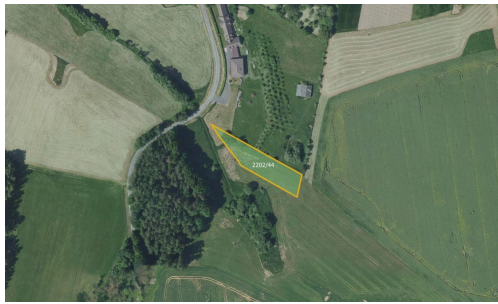

MojePole.cz

Prodej - Pozemky

číslo zakázky: 8424-3

Zemědělská půda, prodej, Křivsoudov, Benešov

25766, Křivsoudov

794 441 Kč
za nemovitost

Vyřizuje

Lukáš Czéhmaster

Tel.: +420 730779168

GSM: +420 730779168

E-mail:

czehmaster@mojepole.cz

Celková plocha: 16 903 m²

Druh pozemku: zemědělská

POPIS NEMOVITOSTI: V katastrálním území Křivsoudov, okres Benešov, nabízíme k prodeji soubor zemědělských pozemků vedených jako orná půda o celkové výměře. Pozemky jsou zapsány na LV č. 144. Jejich souhrnná výměra je 33 806 m a prodává se na nich 16 682 m.

Do prodeje vstupují parcely č. 1105, 1106, 1249, 1251, 1738, 1769, 1771, 1772, 2202/44, 2468, 2489, 2490, 2538 a 2539.

Orná půda se vyznačuje nadprůměrnou bonitou v dané lokalitě.

V uvedené ceně je již zahrnuta provize. Součástí prodeje je také zpracování administrativy a související právní služby.

Majitel si vyhrazuje právo vybrat kupujícího na základě nabídky.