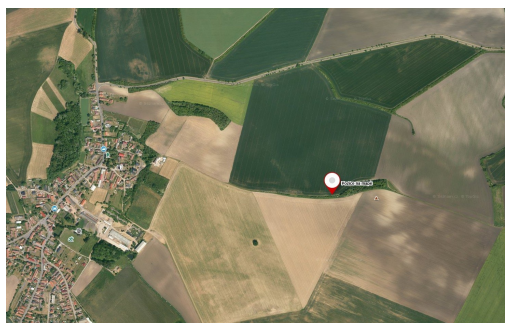

## Prodej pozemků o celkové výměře 9.913 m<sup>2</sup>, k.ú. Jíkev, obec Jíkev, okres Nymburk, Středočeský kraj

28932, Jíkev

**Neuvedeno**  
za nemovitost

info v RK, výběrové řízení

Vyřizuje

**Andrea Šalovská**

Předmět prodeje:

- pozemek parc.č. 215/1, ostatní plocha
- pozemek parc.č. 1220, ostatní plocha

to vše zapsáno v katastru nemovitostí na LV č. 544 pro katastrální území Jíkev, obec Jíkev, u Katastrálního úřadu pro Středočeský kraj, KP Nymburk.

Pozemky jsou v současnosti využívány jako zemědělská půda, na části pozemku je vysázen japonský topol (rychle rostoucí dřevina), stáří výsadby cca 2 roky. Pozemky nejsou zatíženy pachtem, evidovány v LPIS.

GPS souřadnice: 50.263253, 15.074732